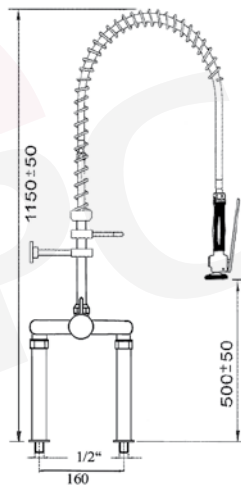

douchette Premium  
robuste

robinet quart de tour  
tête céramique

étanchéité permanente  
grâce à son double joint

**douche vaisselle avec robinet simple**

référence tête à clapet		référence tête céramique 180°		référence tête céramique 90°	
547200		547620		547627	

## douche vaisselle avec mitigeur 2 trous et robinet orientable

référence	raccord
547347	1/2"
547348	3/4"

## douche vaisselle avec mitigeur 2 trous avec robinet orientable

référence	raccord
547349	1/2"
547354	3/4"

référence	raccord
547213	1/2"

référence	raccord
547214	1/2"

**douche vaisselle avec mitigeur mural**