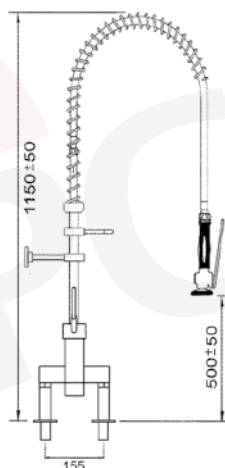

douche vaisselle avec mitigeur 2 trous

référence	raccord
547345	
547346