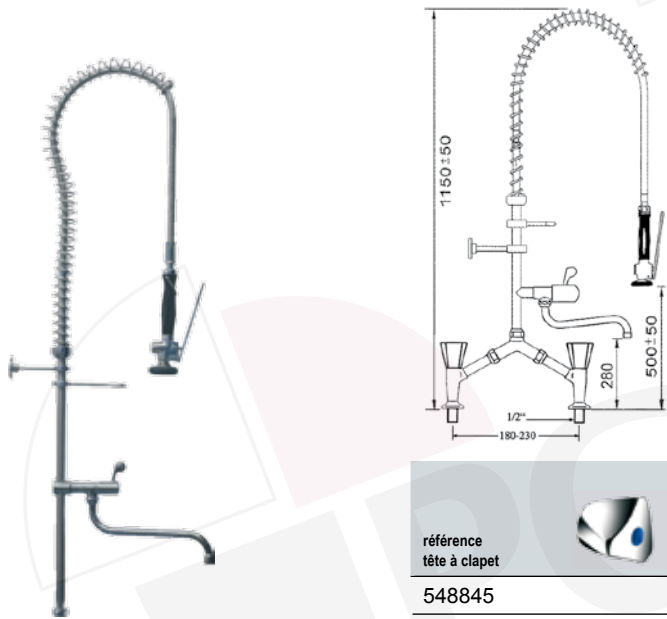

douchette Premium  
robuste

robinet quart de tour  
tête céramique

étanchéité permanente  
grâce à son double joint

**douche vaisselle avec robinet simple**

référence tête à clapet		référence tête céramique 180°		référence tête céramique 90°	
547200		547620		547627	

douche vaisselle avec mélangeur 2 trous et robinet orientable

référence tête à clapet		référence tête céramique	 	référence tête céramique	 
547291		547296		547297	

**douche vaisselle avec mélangeur 2 trous**

référence tête à clapet  548844	référence tête céramique 180°  548854	référence tête céramique 90°  547279
---	--	---

**douche vaisselle avec mélangeur 2 trous et robinet orientable**

référence tête à clapet  548845	référence tête céramique 180°  548855	référence tête céramique 90°  547298
---	--	---

douche vaisselle avec mélangeur 2 trous

			
référence tête à clapet  547204	référence tête céramique  547624	180° référence tête céramique  547299	90° référence tête céramique  547299

douche vaisselle avec mélangeur 2 trous et robinet orientable