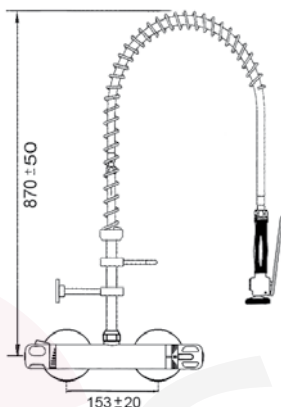

douche vaisselle avec robinet thermostatique mural

référence

raccord

547326

1/2"