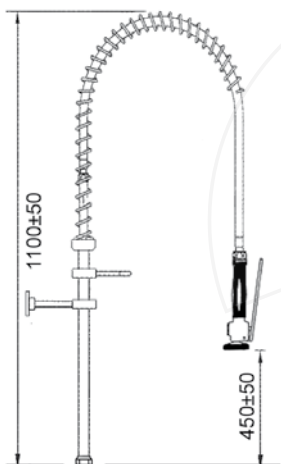

douche vaisselle avec mitigeur mural avec robinet orientable

référence levier court	référence levier long	raccord	A	H
547357	547359	1/2"	200	200
547358	547360	1/2"	250	240

**douche vaisselle sans robinetterie, pour commande pied- et fémorale**

référence	raccord
547324	1/2"

**douche vaisselle sans robinetterie, avec robinet orientable, pour commande pied- et fémorale**

référence	raccord
547325	1/2"

**douche vaisselle sans robinetterie, avec douchette sans fermeture, pour commande pied- et fémorale**

référence	raccord
547728	1/2"

tubes complet, sans robinets

référence	description
-----------	-------------

547321	tube court complet sans robinet orientable
--------	--

référence	description
-----------	-------------

547320	tube long complet sans robinet orientable
--------	---

référence	description
-----------	-------------

547323	tube court complet avec robinet orientable
--------	--

référence	description
-----------	-------------