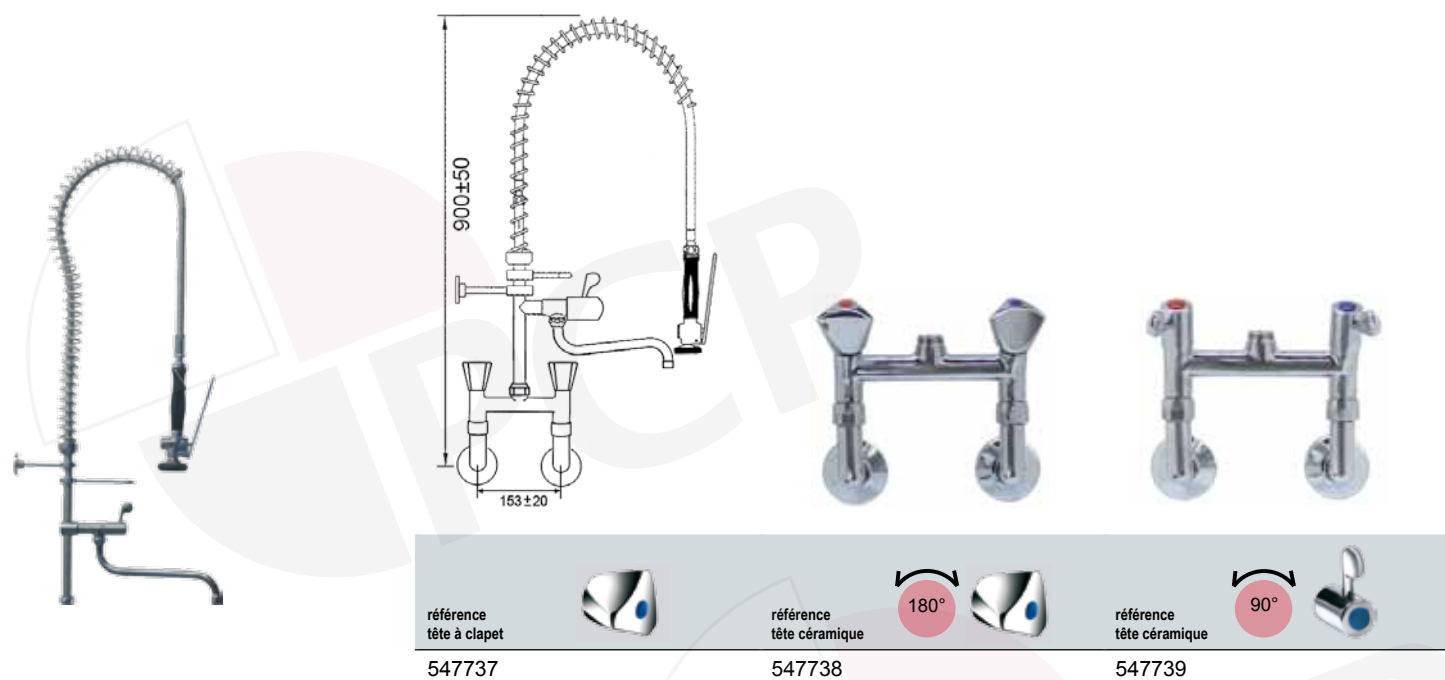

fixation murale 120mm  
ajustable en métal

étanchéité permanente grâce  
à son double joint

au choix : têtes à clapet  
ou céramique

ressort en acier inoxydable

flexible robuste,  
tresse en acier inoxydable

référence  
tête céramique  
547628

référence  
tête céramique  
547198

**douche vaisselle avec mélangeur mural et robinet orientable**

référence  
tête à clapet  
547209

référence  
tête céramique  
547629

référence  
tête céramique  
547199

**douche vaisselle avec mélangeur mural avec robinet orientable**

référence  
tête à clapet  
547210

référence  
tête céramique  
547630

référence  
tête céramique  
547319

## douche vaisselle avec mélangeur mural et robinet orientable