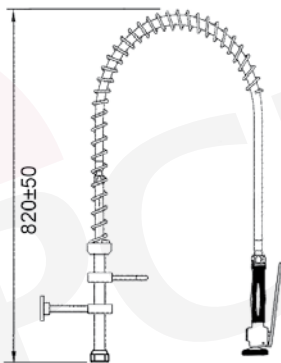

douche vaisselle avec mitigeur mural avec robinet orientable

référence levier court	référence levier long	raccord	A	H
547357	547359	1/2"	200	200
547358	547360	1/2"	250	240

**douche vaisselle sans robinetterie, pour commande pied- et fémorale**

référence	raccord
547324	1/2"

**douche vaisselle sans robinetterie, avec robinet orientable, pour commande pied- et fémorale**

référence	raccord
547325	1/2"

**douche vaisselle sans robinetterie, avec douchette sans fermeture, pour commande pied- et fémorale**

référence	raccord
547728	1/2"

tubes complet, sans robinets

référence	description
-----------	-------------

547321	tube court complet sans robinet orientable
--------	--

référence	description
-----------	-------------