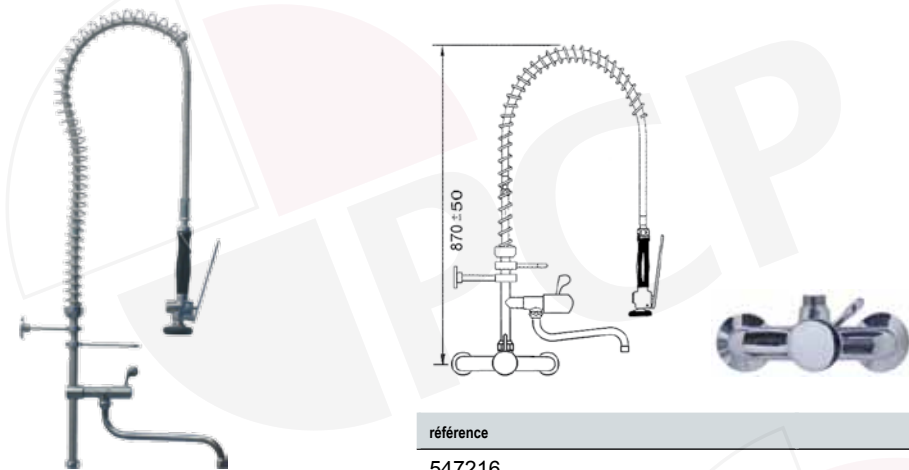

fixation murale 120mm  
ajustable en métal

étanchéité permanente grâce  
à son double joint

au choix : têtes à clapet  
ou céramique

ressort en acier inoxydable

flexible robuste,  
tresse en acier inoxydable

## douche vaisselle avec mitigeur 2 trous avec robinet orientable

référence	raccord
547349	1/2"
547354	3/4"

référence	raccord
547213	1/2"

référence	raccord
547214	1/2"

**douche vaisselle avec mitigeur mural**

référence	raccord
547215	1/2"

douche vaisselle avec mitigeur mural et robinet orientable

référence	raccord
547216	1/2"

douche vaisselle avec mitigeur mural

référence levier court	référence levier long	raccord
547355	547356	1/2"

douche vaisselle avec mitigeur mural avec robinet orientable

référence levier court	référence levier long	raccord	A	H
547357	547359	1/2"	200	200
547358	547360	1/2"	250	240

**douche vaisselle sans robinetterie, pour commande pied- et fémorale**