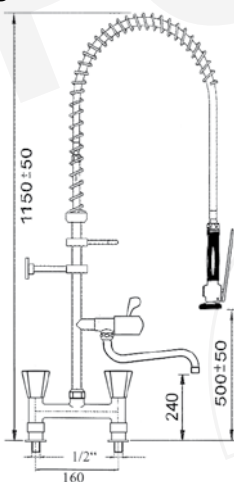

douche vaisselle avec mélangeur 2 trous et robinet orientable

référence tête à clapet		référence tête céramique		référence tête céramique	
547291		547296		547297