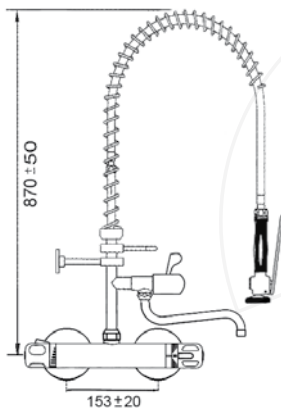

référence	raccord
547329	3/8"
547337	1/2"

**douche vaisselle avec mitigeur thermostatique 2 trous**

référence	raccord
547339	1/2"

douche vaisselle avec mitigeur thermostatique 2 trous et robinet orientable

référence

raccord

547340

1/2"

douche vaisselle avec robinet thermostatique mural

référence

raccord

547326

1/2"

référence

raccord

547338

1/2"

**ROBINETTERIE American Line**

**robinet simple avec bec en U, raccord 1/2"**

référence	A (mm)	H (mm)
549800	155	150
549801	205	165
549802	260	180
549803	300	195
549804	350	210
549805	400	215
549806	450	235

**mélangeur monotrou avec bec en R, flexibles 1/2"**

référence	A (mm)	H (mm)
549830	145	260
549831	190	245
549832	220	250

**robinet simple avec bec en R, raccord 1/2"**

référence	A (mm)	H (mm)
549808	145	260
549809	190	245
549810	220	250