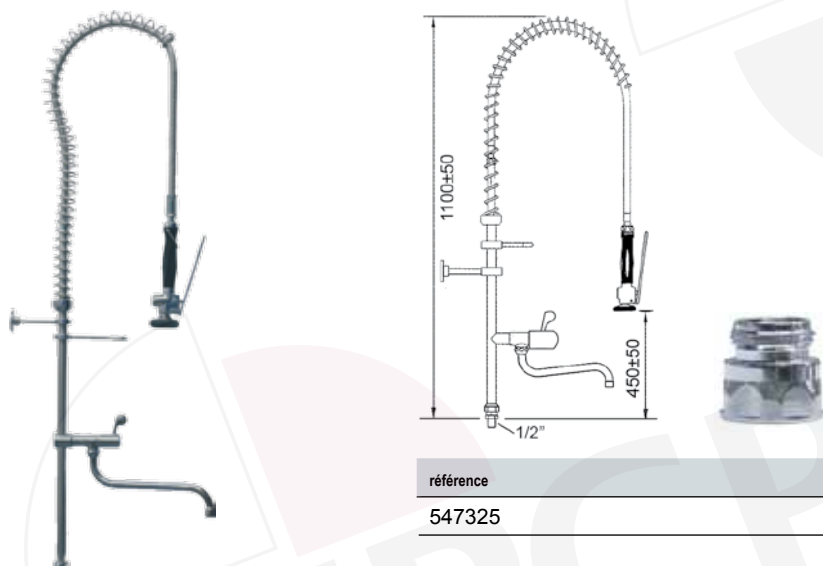

référence	raccord
547215	1/2"

douche vaisselle avec mitigeur mural et robinet orientable

référence	raccord
547216	1/2"

douche vaisselle avec mitigeur mural

référence levier court	référence levier long	raccord
547355	547356	1/2"

douche vaisselle avec mitigeur mural avec robinet orientable

référence levier court	référence levier long	raccord	A	H
547357	547359	1/2"	200	200
547358	547360	1/2"	250	240

**douche vaisselle sans robinetterie, pour commande pied- et fémorale**

référence	raccord
547324	1/2"

**douche vaisselle sans robinetterie, avec robinet orientable, pour commande pied- et fémorale**

référence	raccord
547325	1/2"

**douche vaisselle sans robinetterie, avec douchette sans fermeture, pour commande pied- et fémorale**

référence	raccord
547728	1/2"

tubes complet, sans robinets

référence	description
-----------	-------------

547321	tube court complet sans robinet orientable
--------	--

référence	description
-----------	-------------