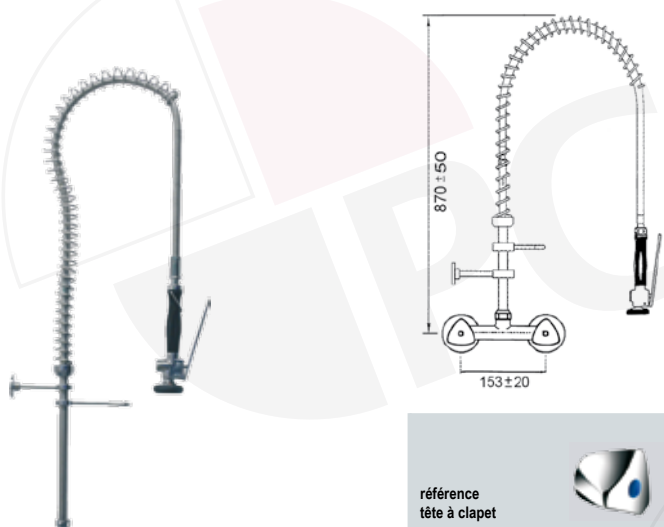

douche vaisselle avec mélangeur mural

référence
tête à clapet
547208

référence
tête céramique
547628

référence
tête céramique
547198