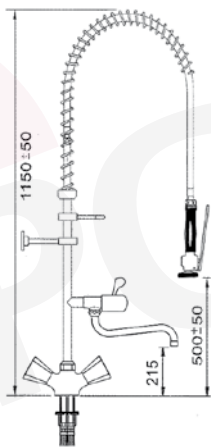

fixation murale 120mm  
ajustable en métal

étanchéité permanente grâce  
à son double joint

au choix : têtes à clapet  
ou céramique

ressort en acier inoxydable

flexible robuste,  
tresse en acier inoxydable

douchette Premium  
robuste

robinet quart de tour  
tête céramique

étanchéité permanente  
grâce à son double joint

**douche vaisselle avec robinet simple**

référence tête à clapet		référence tête céramique 180°		référence tête céramique 90°	
547200		547620		547627	

**douche vaisselle avec robinet simple et robinet orientable**

référence tête à clapet		référence tête céramique 180°		référence tête céramique 90°	
547201		547621		547617	

**douche vaisselle avec mélangeur monotrou**

référence tête à clapet		référence tête céramique 180°		référence tête céramique 90°		raccord
547202		547622		547618		3/8"
548842		548852		547619		1/2"

douche vaisselle avec mélangeur monotrou et robinet orientable