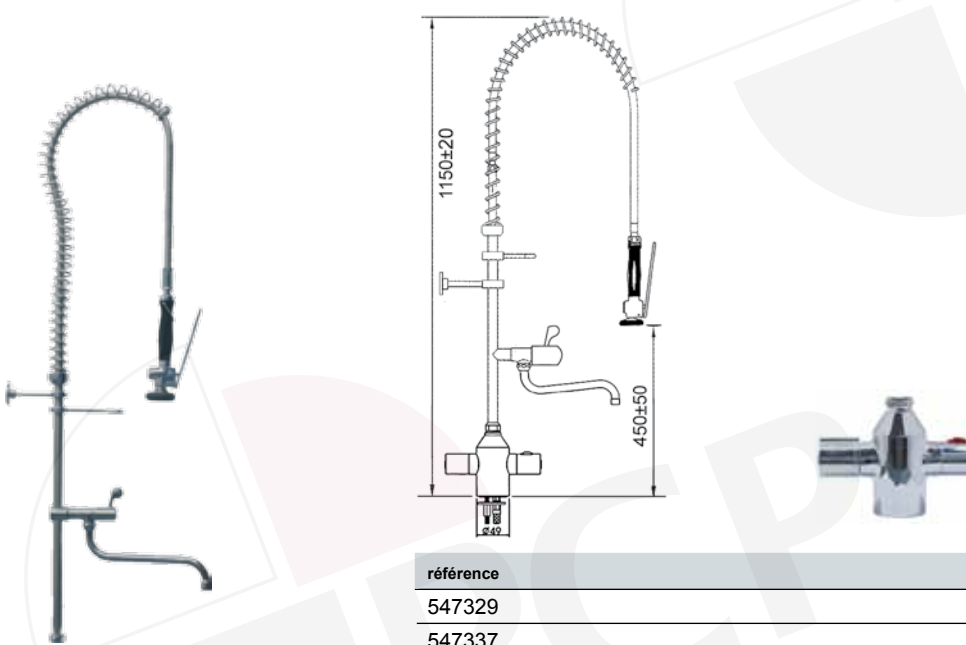

référence	raccord
547324	1/2"

**douche vaisselle sans robinetterie, avec robinet orientable, pour commande pied- et fémorale**

référence	raccord
547325	1/2"

**douche vaisselle sans robinetterie, avec douchette sans fermeture, pour commande pied- et fémorale**

référence	raccord
547728	1/2"

tubes complet, sans robinets

référence	description
-----------	-------------

547321	tube court complet sans robinet orientable
--------	--

référence	description
-----------	-------------

547320	tube long complet sans robinet orientable
--------	---

référence	description
-----------	-------------

547323	tube court complet avec robinet orientable
--------	--

référence	description
-----------	-------------

547322	tube long complet et robinet orientable
--------	---

**douche vaisselle monotrou avec mitigeur thermostatique**

référence	raccord
547327	3/8"
547328	1/2"

**douche vaisselle avec monotrou avec mitigeur thermostatique et robinet orientable**