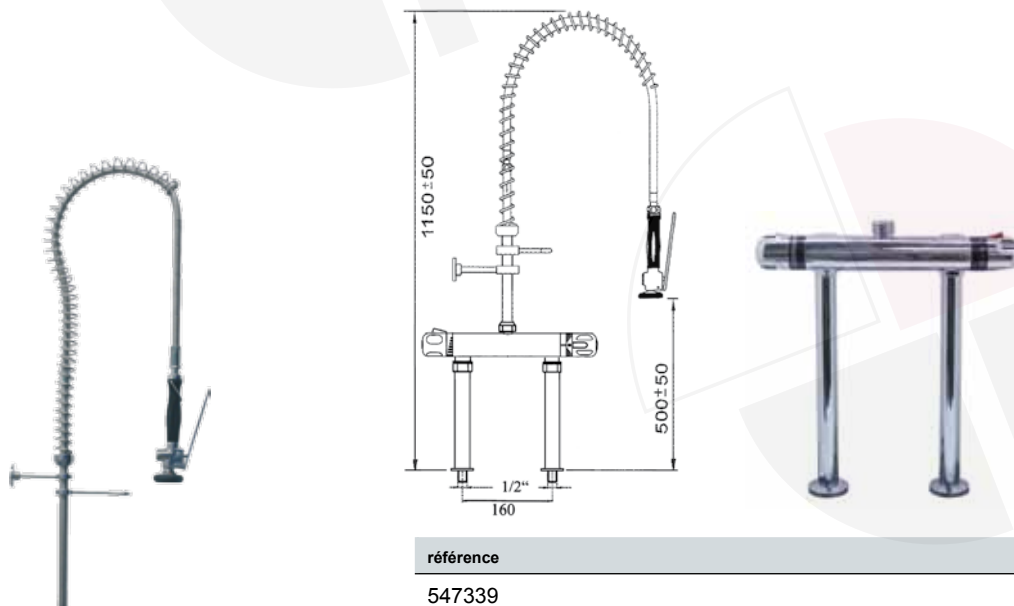

fixation murale 120mm  
ajustable en métal

étanchéité permanente grâce  
à son double joint

au choix : têtes à clapet  
ou céramique

ressort en acier inoxydable

flexible robuste,  
tresse en acier inoxydable

547320	tube long complet sans robinet orientable
--------	---

référence	description
-----------	-------------

547323	tube court complet avec robinet orientable
--------	--

référence	description
-----------	-------------

547322	tube long complet et robinet orientable
--------	---

**douche vaisselle monotrou avec mitigeur thermostatique**

référence	raccord
547327	3/8"
547328	1/2"

**douche vaisselle avec monotrou avec mitigeur thermostatique et robinet orientable**

référence	raccord
547329	3/8"
547337	1/2"

**douche vaisselle avec mitigeur thermostatique 2 trous**

référence	raccord
547339	1/2"

douche vaisselle avec mitigeur thermostatique 2 trous et robinet orientable