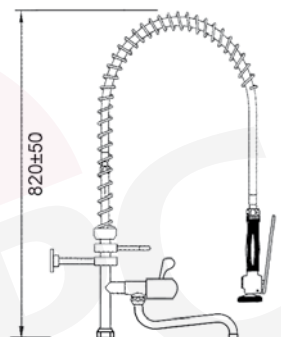

référence	raccord
547324	1/2"

**douche vaisselle sans robinetterie, avec robinet orientable, pour commande pied- et fémorale**

référence	raccord
547325	1/2"

**douche vaisselle sans robinetterie, avec douchette sans fermeture, pour commande pied- et fémorale**

référence	raccord
547728	1/2"

tubes complet, sans robinets

référence	description
-----------	-------------

547321	tube court complet sans robinet orientable
--------	--

référence	description
-----------	-------------

547320	tube long complet sans robinet orientable
--------	---

référence	description
-----------	-------------

547323	tube court complet avec robinet orientable
--------	--

référence	description
-----------	-------------