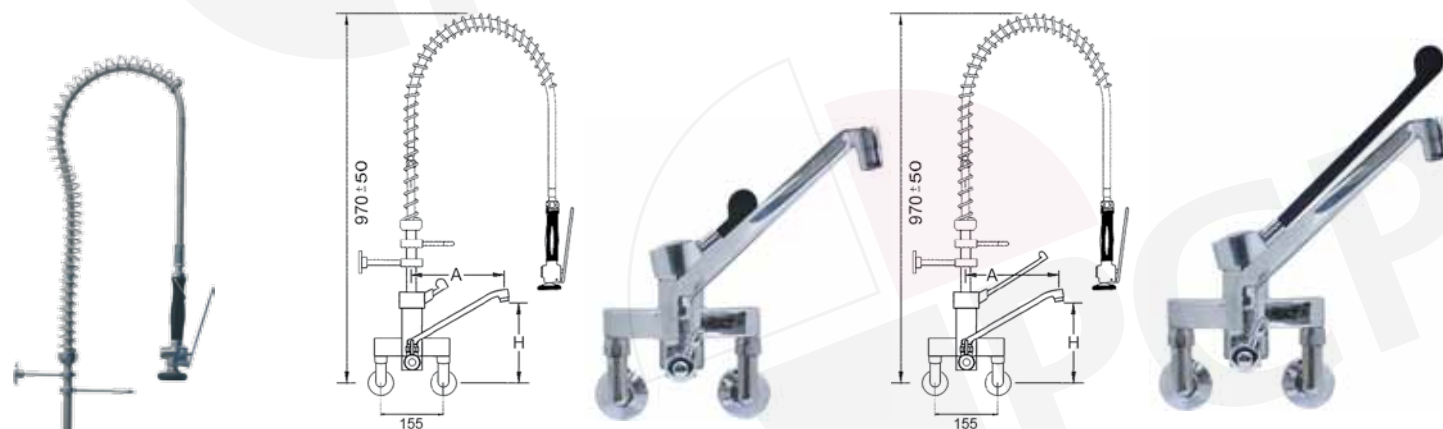

fixation murale 120mm  
ajustable en métal

étanchéité permanente grâce  
à son double joint

au choix : têtes à clapet  
ou céramique

ressort en acier inoxydable

flexible robuste,  
tresse en acier inoxydable

référence	raccord
547215	1/2"

douche vaisselle avec mitigeur mural et robinet orientable

référence	raccord
547216	1/2"

douche vaisselle avec mitigeur mural

référence levier court	référence levier long	raccord
547355	547356	1/2"

douche vaisselle avec mitigeur mural avec robinet orientable

référence levier court	référence levier long	raccord	A	H
547357	547359	1/2"	200	200
547358	547360	1/2"	250	240

**douche vaisselle sans robinetterie, pour commande pied- et fémorale**

référence	raccord
547324	1/2"

**douche vaisselle sans robinetterie, avec robinet orientable, pour commande pied- et fémorale**

référence	raccord
547325	1/2"

**douche vaisselle sans robinetterie, avec douchette sans fermeture, pour commande pied- et fémorale**