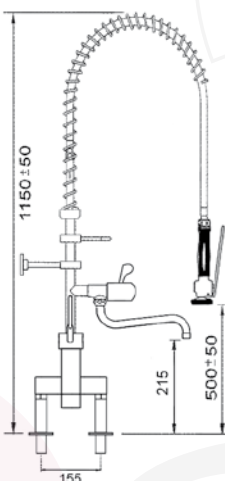

douche vaisselle avec mitigeur 2 trous et robinet orientable

référence	raccord
547347	1/2"
547348	3/4"