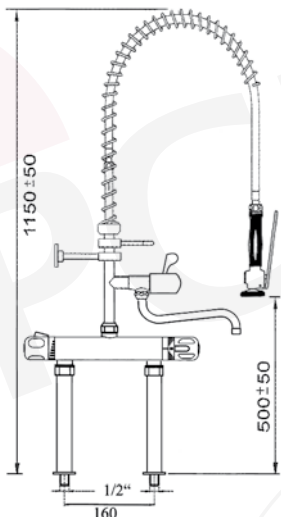

547320	tube long complet sans robinet orientable
--------	---

référence	description
-----------	-------------

547323	tube court complet avec robinet orientable
--------	--

référence	description
-----------	-------------

547322	tube long complet et robinet orientable
--------	---

**douche vaisselle monotrou avec mitigeur thermostatique**

référence	raccord
547327	3/8"
547328	1/2"

**douche vaisselle avec monotrou avec mitigeur thermostatique et robinet orientable**

référence	raccord
547329	3/8"
547337	1/2"

**douche vaisselle avec mitigeur thermostatique 2 trous**

référence	raccord
547339	1/2"

douche vaisselle avec mitigeur thermostatique 2 trous et robinet orientable

1/2"

référence

raccord

547338

1/2"

**ROBINETTERIE American Line**

**robinet simple avec bec en U, raccord 1/2"**

référence	A (mm)	H (mm)
549800	155	150
549801	205	165
549802	260	180
549803	300	195
549804	350	210
549805	400	215
549806	450	235