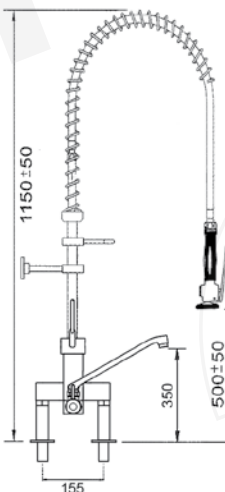

douche vaisselle avec mitigeur 2 trous avec robinet orientable

référence	raccord
547349	1/2"
547354	3/4"