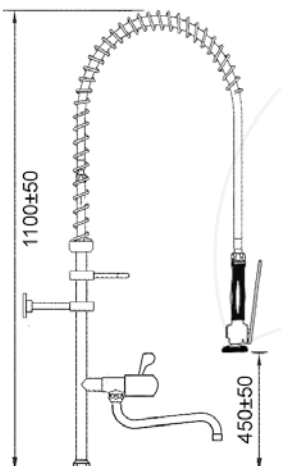

référence	raccord
547324	1/2"

**douche vaisselle sans robinetterie, avec robinet orientable, pour commande pied- et fémorale**

référence	raccord
547325	1/2"

**douche vaisselle sans robinetterie, avec douchette sans fermeture, pour commande pied- et fémorale**

référence	raccord
547728	1/2"

tubes complet, sans robinets

référence	description
-----------	-------------

547321	tube court complet sans robinet orientable
--------	--

référence	description
-----------	-------------

547320	tube long complet sans robinet orientable
--------	---

référence	description
-----------	-------------

547323	tube court complet avec robinet orientable
--------	--

référence	description
-----------	-------------

547322	tube long complet et robinet orientable
--------	---

**douche vaisselle monotrou avec mitigeur thermostatique**

référence	raccord
547327	3/8"
547328	1/2"

**douche vaisselle avec monotrou avec mitigeur thermostatique et robinet orientable**