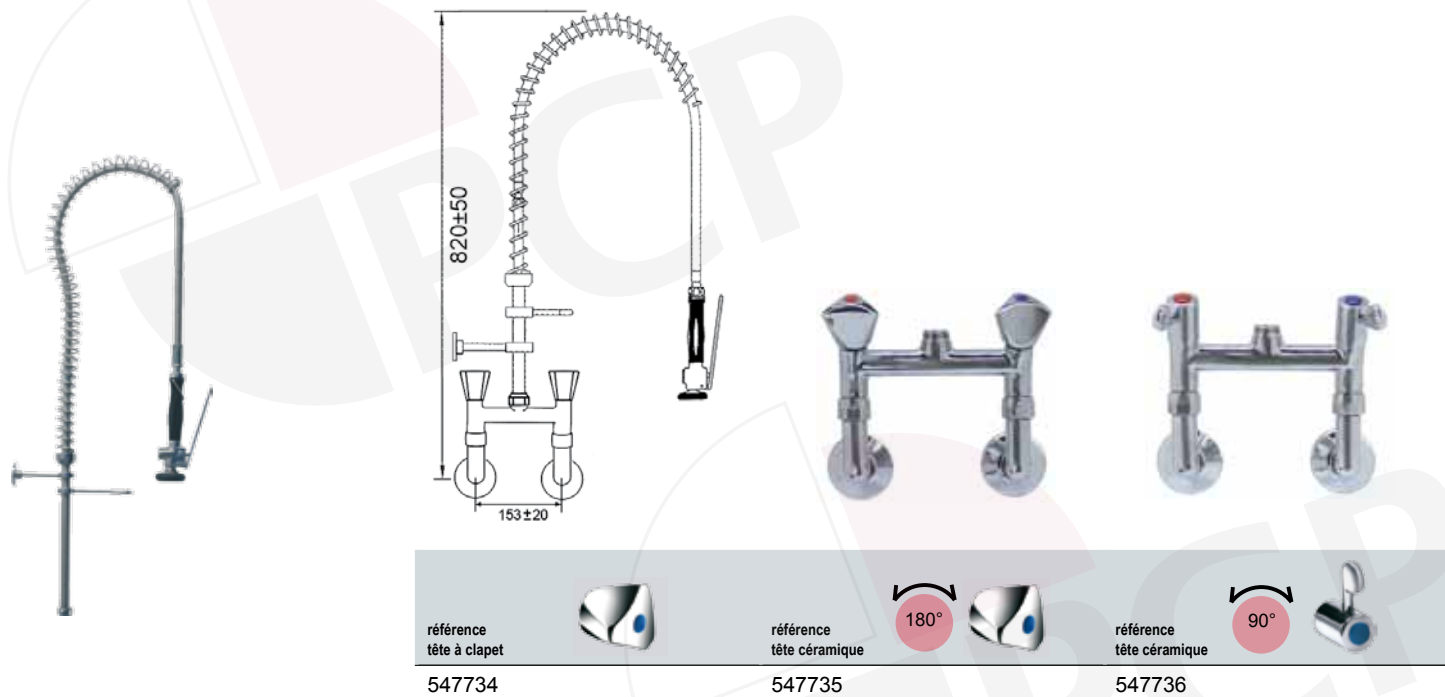

douche vaisselle avec mélangeur mural