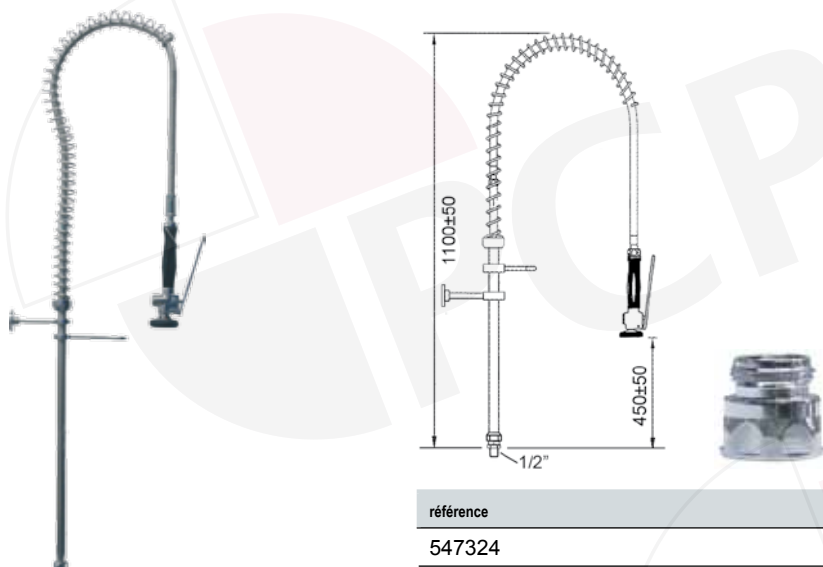

## douche vaisselle avec mitigeur 2 trous avec robinet orientable

référence	raccord
547349	1/2"
547354	3/4"

référence	raccord
547213	1/2"

référence	raccord
547214	1/2"

**douche vaisselle avec mitigeur mural**

référence	raccord
547215	1/2"

douche vaisselle avec mitigeur mural et robinet orientable

référence	raccord
547216	1/2"

douche vaisselle avec mitigeur mural

référence levier court	référence levier long	raccord
547355	547356	1/2"

douche vaisselle avec mitigeur mural avec robinet orientable

référence levier court	référence levier long	raccord	A	H
547357	547359	1/2"	200	200
547358	547360	1/2"	250	240

**douche vaisselle sans robinetterie, pour commande pied- et fémorale**

référence	raccord
547324	1/2"

**douche vaisselle sans robinetterie, avec robinet orientable, pour commande pied- et fémorale**

référence	raccord
547325	1/2"

**douche vaisselle sans robinetterie, avec douchette sans fermeture, pour commande pied- et fémorale**