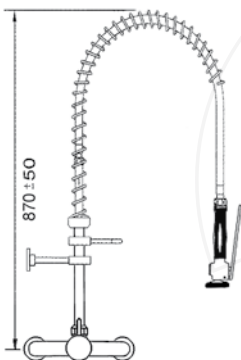

## douche vaisselle avec mitigeur 2 trous et robinet orientable

référence	raccord
547347	1/2"
547348	3/4"

## douche vaisselle avec mitigeur 2 trous avec robinet orientable

référence	raccord
547349	1/2"
547354	3/4"

référence	raccord
547213	1/2"

référence	raccord
547214	1/2"

**douche vaisselle avec mitigeur mural**

référence	raccord
547215	1/2"

douche vaisselle avec mitigeur mural et robinet orientable

référence	raccord
547216	1/2"

douche vaisselle avec mitigeur mural

référence levier court	référence levier long	raccord
547355	547356	1/2"

douche vaisselle avec mitigeur mural avec robinet orientable

référence levier court	référence levier long	raccord	A	H
547357	547359	1/2"	200	200
547358	547360	1/2"	250	240

**douche vaisselle sans robinetterie, pour commande pied- et fémorale**