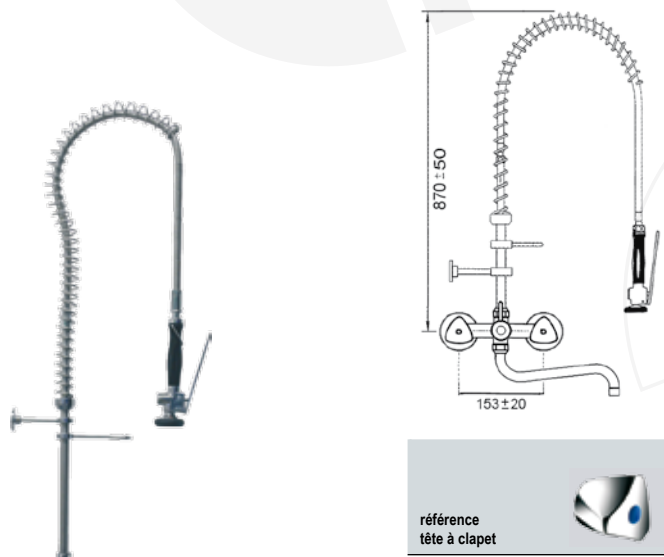

douche vaisselle avec mélangeur mural avec robinet orientable

référence
tête à clapet
547210

référence
tête céramique
547630

référence
tête céramique
547319