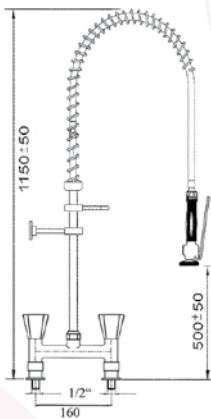

douchette Premium  
robuste

robinet quart de tour  
tête céramique

étanchéité permanente  
grâce à son double joint

**douche vaisselle avec robinet simple**

référence tête à clapet		référence tête céramique 180°		référence tête céramique 90°	
547200		547620		547627	

**douche vaisselle avec robinet simple et robinet orientable**

référence tête à clapet		référence tête céramique 180°		référence tête céramique 90°	
547201		547621		547617	

**douche vaisselle avec mélangeur monotrou**

référence tête à clapet		référence tête céramique 180°		référence tête céramique 90°		raccord
547202		547622		547618		3/8"
548842		548852		547619		1/2"

douche vaisselle avec mélangeur monotrou et robinet orientable

référence tête à clapet		référence tête céramique	 	référence tête céramique	 	raccord
547203		547623		547277		3/8"
548843		548853		547278		1/2"

douche vaisselle avec mélangeur 2 trous

référence tête à clapet		référence tête céramique	 	référence tête céramique	 
547288		547289		547290	