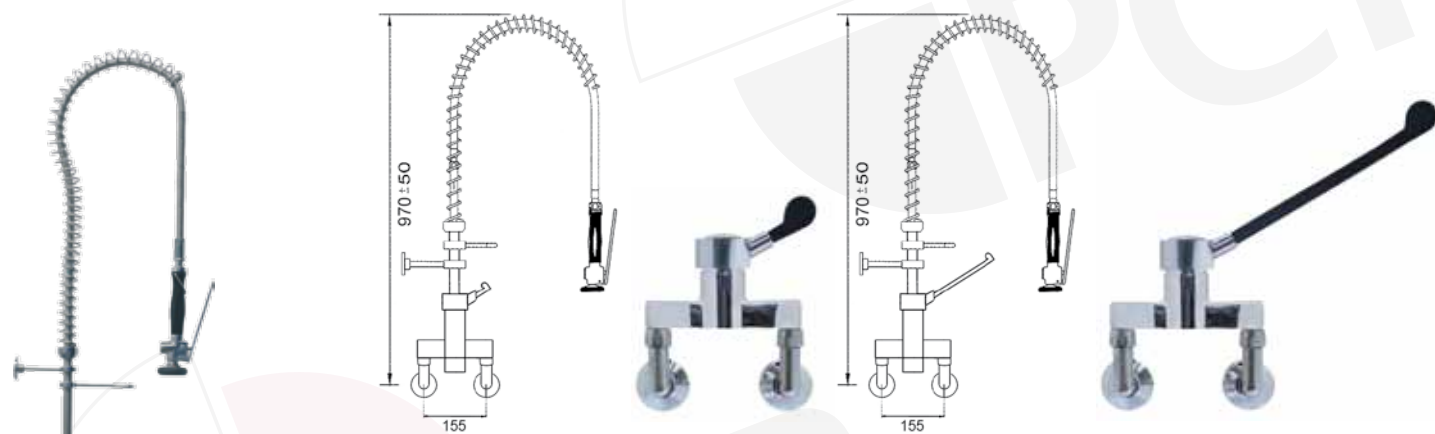

fixation murale 120mm  
ajustable en métal

étanchéité permanente grâce  
à son double joint

au choix : têtes à clapet  
ou céramique

ressort en acier inoxydable

flexible robuste,  
tresse en acier inoxydable

## douche vaisselle avec mitigeur 2 trous avec robinet orientable

référence	raccord
547349	1/2"
547354	3/4"

référence	raccord
547213	1/2"

référence	raccord
547214	1/2"

**douche vaisselle avec mitigeur mural**

référence	raccord
547215	1/2"

douche vaisselle avec mitigeur mural et robinet orientable

référence	raccord
547216	1/2"

douche vaisselle avec mitigeur mural

référence levier court	référence levier long	raccord
547355	547356	1/2"

douche vaisselle avec mitigeur mural avec robinet orientable

référence levier court	référence levier long	raccord	A	H
547357	547359	1/2"	200	200
547358	547360	1/2"	250	240

**douche vaisselle sans robinetterie, pour commande pied- et fémorale**