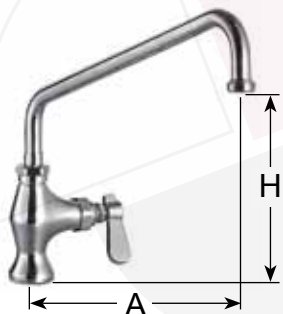

référence

raccord

547340

1/2"

douche vaisselle avec robinet thermostatique mural

référence

raccord

547326

1/2"

référence

raccord

547338

1/2"

**ROBINETTERIE American Line**

**robinet simple avec bec en U, raccord 1/2"**

référence	A (mm)	H (mm)
549800	155	150
549801	205	165
549802	260	180
549803	300	195
549804	350	210
549805	400	215
549806	450	235

**mélangeur monotrou avec bec en R, flexibles 1/2"**

référence	A (mm)	H (mm)
549830	145	260
549831	190	245
549832	220	250

**robinet simple avec bec en R, raccord 1/2"**

référence	A (mm)	H (mm)
549808	145	260
549809	190	245
549810	220	250