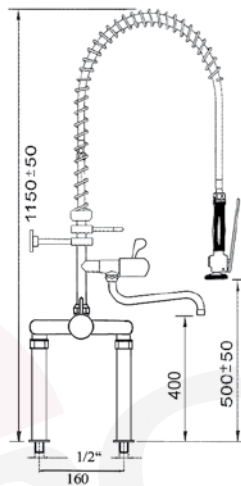

## douche vaisselle avec mitigeur 2 trous et robinet orientable

référence	raccord
547347	1/2"
547348	3/4"

## douche vaisselle avec mitigeur 2 trous avec robinet orientable

référence	raccord
547349	1/2"
547354	3/4"

référence	raccord
547213	1/2"

référence	raccord
547214	1/2"

**douche vaisselle avec mitigeur mural**

référence	raccord
547215	1/2"

douche vaisselle avec mitigeur mural et robinet orientable

référence	raccord
547216	1/2"

douche vaisselle avec mitigeur mural

référence levier court	référence levier long	raccord
547355	547356	1/2"

douche vaisselle avec mitigeur mural avec robinet orientable

référence levier court	référence levier long	raccord	A	H
547357	547359	1/2"	200	200
547358	547360	1/2"	250	240

**douche vaisselle sans robinetterie, pour commande pied- et fémorale**