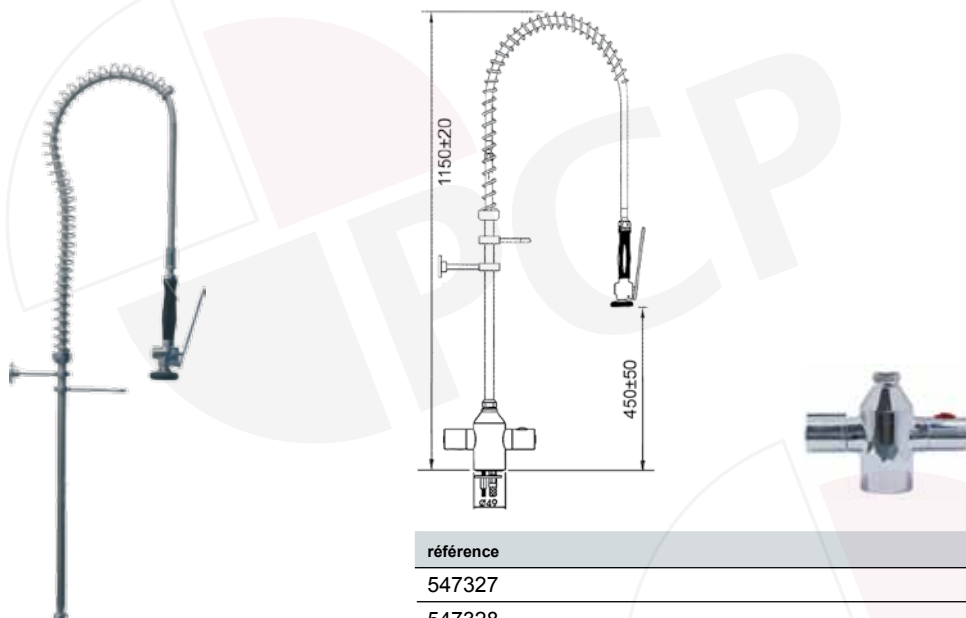

fixation murale 120mm  
ajustable en métal

étanchéité permanente grâce  
à son double joint

au choix : têtes à clapet  
ou céramique

ressort en acier inoxydable

flexible robuste,  
tresse en acier inoxydable

référence	raccord
547728	1/2"

tubes complet, sans robinets

référence	description
-----------	-------------

547321	tube court complet sans robinet orientable
--------	--

référence	description
-----------	-------------

547320	tube long complet sans robinet orientable
--------	---

référence	description
-----------	-------------

547323	tube court complet avec robinet orientable
--------	--

référence	description
-----------	-------------

547322	tube long complet et robinet orientable
--------	---

**douche vaisselle monotrou avec mitigeur thermostatique**

référence	raccord
547327	3/8"
547328	1/2"

**douche vaisselle avec monotrou avec mitigeur thermostatique et robinet orientable**