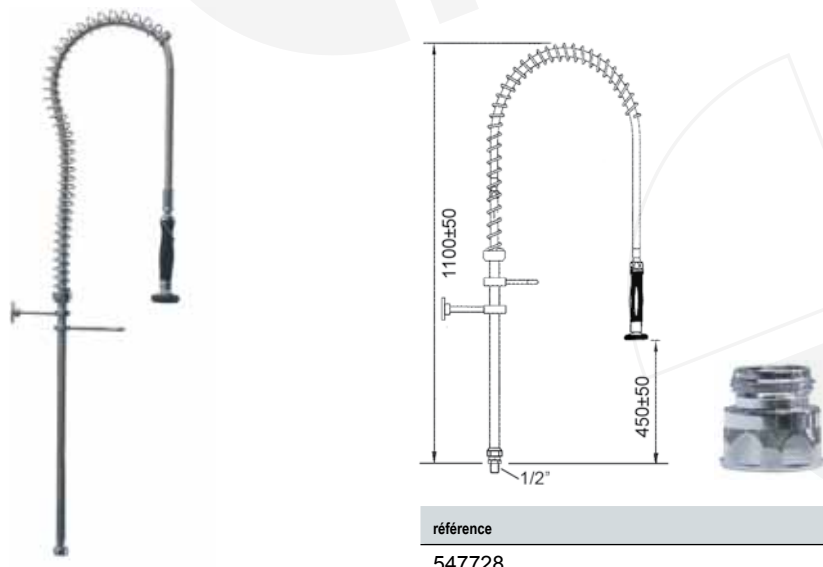

référence	raccord
547215	1/2"

douche vaisselle avec mitigeur mural et robinet orientable

référence	raccord
547216	1/2"

douche vaisselle avec mitigeur mural

référence levier court	référence levier long	raccord
547355	547356	1/2"

douche vaisselle avec mitigeur mural avec robinet orientable

référence levier court	référence levier long	raccord	A	H
547357	547359	1/2"	200	200
547358	547360	1/2"	250	240

**douche vaisselle sans robinetterie, pour commande pied- et fémorale**

référence	raccord
547324	1/2"

**douche vaisselle sans robinetterie, avec robinet orientable, pour commande pied- et fémorale**

référence	raccord
547325	1/2"

**douche vaisselle sans robinetterie, avec douchette sans fermeture, pour commande pied- et fémorale**

référence	raccord
547728	1/2"

tubes complet, sans robinets

référence	description
-----------	-------------

547321	tube court complet sans robinet orientable
--------	--

référence	description
-----------	-------------