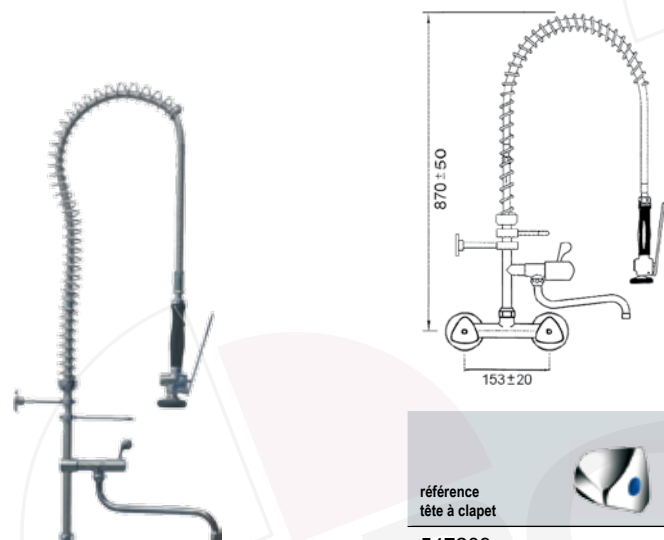

fixation murale 120mm  
ajustable en métal

étanchéité permanente grâce  
à son double joint

au choix : têtes à clapet  
ou céramique

ressort en acier inoxydable

flexible robuste,  
tresse en acier inoxydable

			
référence tête à clapet  547205	référence tête céramique  547625	180° référence tête céramique  547196	90° référence tête céramique  547196

douche vaisselle avec mélangeur 2 trous avec robinet orientable

			
référence tête à clapet  547206	référence tête céramique  547626	180° référence tête céramique  547197	90° référence tête céramique  547197

**douche vaisselle avec mélangeur mural**

référence  
tête à clapet  
547208

référence  
tête céramique  
547628

référence  
tête céramique  
547198

**douche vaisselle avec mélangeur mural et robinet orientable**

référence  
tête à clapet  
547209

référence  
tête céramique  
547629