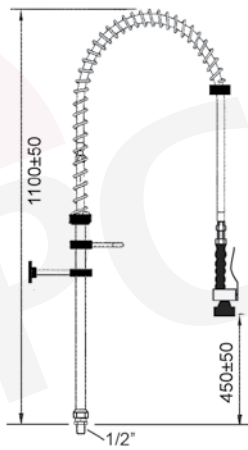

référence levier court	référence levier long	raccord
548928	548922	3/8"
548929	548923	1/2"

douche vaisselle avec mitigeur 2 trous

référence	raccord
548932	1/2"
548931	3/4"

douche vaisselle avec mitigeur 2 trous et robinet orientable

douche vaisselle avec mitigeur 2 trous et robinet orientable

référence	raccord
548841	1/2"

douche vaisselle avec mitigeur mural

référence	raccord
548838	1/2"

douche vaisselle avec mitigeur mural et robinet orientable

référence	raccord
548839	1/2"

douche vaisselle avec mitigeur mural

référence levier court	référence levier long	raccord
548935	548936	1/2"

douche vaisselle avec mitigeur mural avec robinet orientable

référence levier court	référence levier long	raccord	A (mm)	H (mm)
548937	548939	1/2"	200	200
548938	548940	1/2"	250	240

douche vaisselle sans robinet, pour commande pied- et fémorale

référence

raccord

547453

douche vaisselle sans robinet, et robinet orientable, pour commande pied- et fémorale

référence

raccord

547369