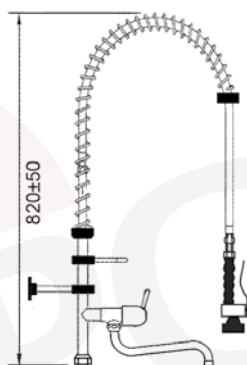

référence	raccord
548839	1/2"

douche vaisselle avec mitigeur mural

référence levier court	référence levier long	raccord
548935	548936	1/2"

douche vaisselle avec mitigeur mural avec robinet orientable

référence levier court	référence levier long	raccord	A (mm)	H (mm)
548937	548939	1/2"	200	200
548938	548940	1/2"	250	240

1/2"

douche vaisselle sans robinet, avec douchette sans fermeture, commande pied- et fémorale

référence

raccord

547687

1/2"

colonne complète, sans robinetterie

référence	description
547615	tube court complet sans robinet orientable

référence	description
547612	tube long complet sans robinet orientable

référence	description
547614	tube court complet avec robinet orientable

référence	description
547611	tube long complet avec robinet orientable