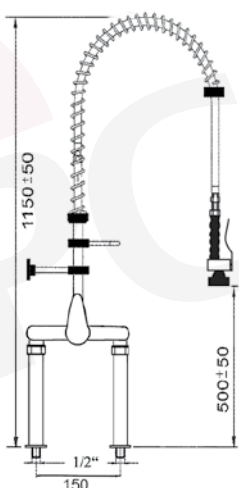

douche vaisselle avec mitigeur monotrou et robinet orientable

référence levier en haut	référence levier latéral	raccord
548832	548836	3/8"
548833	548837	1/2"

douche vaisselle avec mitigeur monotrou avec robinet orientable

référence levier court	référence levier long	raccord
548928	548922	3/8"
548929	548923	1/2"

douche vaisselle avec mitigeur 2 trous

référence	raccord
548932	1/2"
548931	3/4"

douche vaisselle avec mitigeur 2 trous et robinet orientable

référence	raccord
548934	1/2"
548933	3/4"

douche vaisselle avec mitigeur 2 trous avec robinet orientable

référence	raccord
548925	1/2"
548924	3/4"

douche vaisselle avec mitigeur 2 trous

référence	raccord
548840	1/2"

référence	raccord
548839	1/2"

douche vaisselle avec mitigeur mural

référence levier court	référence levier long	raccord
548935	548936	1/2"

douche vaisselle avec mitigeur mural avec robinet orientable

référence levier court	référence levier long	raccord	A (mm)	H (mm)
548937	548939	1/2"	200	200
548938	548940	1/2"	250	240