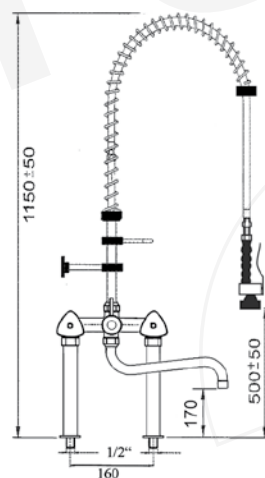

douche vaisselle avec mélangeur 2 trous avec robinet orientable

référence
tête à clapet

548814

référence
tête céramique

548829

référence
tête céramique

548920