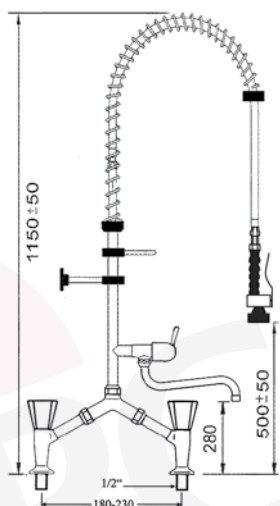

référence tête à clapet		référence tête céramique 180°		référence tête céramique 90°		raccord
548802		548817		548904		3/8"
548803		548818		548906		1/2"

douche vaisselle avec mélangeur monotrou et robinet orientable

référence tête à clapet		référence tête céramique 180°		référence tête céramique 90°		raccord
548804		548819		548905		3/8"
548805		548820		548907		1/2"

douche vaisselle avec mélangeur 2 trous

référence tête à clapet		référence tête céramique 180°		référence tête céramique 90°	
548910		548912		548914	

douche vaisselle avec mélangeur 2 trous et robinet orientable

référence tête à clapet		référence tête céramique 180°		référence tête céramique 90°	
548911		548913		548915	

douche vaisselle avec mélangeur 2 trous

référence
tête à clapet

548806

référence
tête céramique

548821

référence
tête céramique

548908

douche vaisselle avec mélangeur 2 trous et robinet orientable

référence
tête à clapet