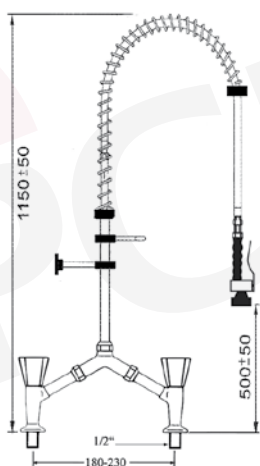

raccord de flexible rotatif

douchette Classic robuste

robinet quart de tour tête céramique

douche vaisselle avec robinet simple

référence tête à clapet		référence tête céramique 180°		référence tête céramique 90°	
548800		548815		548902	

référence tête à clapet		référence tête céramique 180°		référence tête céramique 90°		raccord
548802		548817		548904		3/8"
548803		548818		548906		1/2"

douche vaisselle avec mélangeur monotrou et robinet orientable

référence tête à clapet		référence tête céramique 180°		référence tête céramique 90°		raccord
548804		548819		548905		3/8"
548805		548820		548907		1/2"

douche vaisselle avec mélangeur 2 trous

référence tête à clapet		référence tête céramique 180°		référence tête céramique 90°	
548910		548912		548914	

douche vaisselle avec mélangeur 2 trous et robinet orientable

référence tête à clapet		référence tête céramique 180°		référence tête céramique 90°	
548911		548913		548915	

douche vaisselle avec mélangeur 2 trous