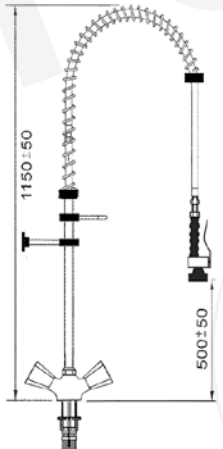

raccord de flexible rotatif

douchette Classic robuste

robinet quart de tour tête céramique

douche vaisselle avec robinet simple

référence tête à clapet		référence tête céramique 180°		référence tête céramique 90°	
548800		548815		548902	

douche vaisselle avec robinet simple et robinet orientable

référence tête à clapet		référence tête céramique 180°		référence tête céramique 90°	
548801		548816		548903	

douche vaisselle avec mélangeur monotrou

référence tête à clapet		référence tête céramique 180°		référence tête céramique 90°		raccord
548802		548817		548904		3/8"
548803		548818		548906		1/2"

douche vaisselle avec mélangeur monotrou et robinet orientable

référence tête à clapet		référence tête céramique 180°		référence tête céramique 90°		raccord
548804		548819		548905		3/8"
548805		548820		548907		1/2"

douche vaisselle avec mélangeur 2 trous

référence tête à clapet		référence tête céramique 180°		référence tête céramique 90°	
548910		548912		548914	