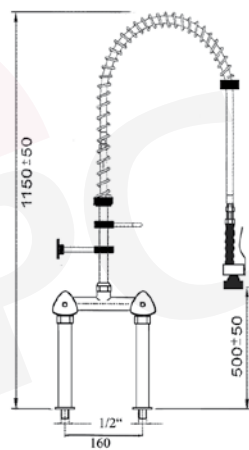

douche vaisselle avec mélangeur 2 trous

référence
tête à clapet

548810

référence
tête céramique

548825

référence
tête céramique

548916