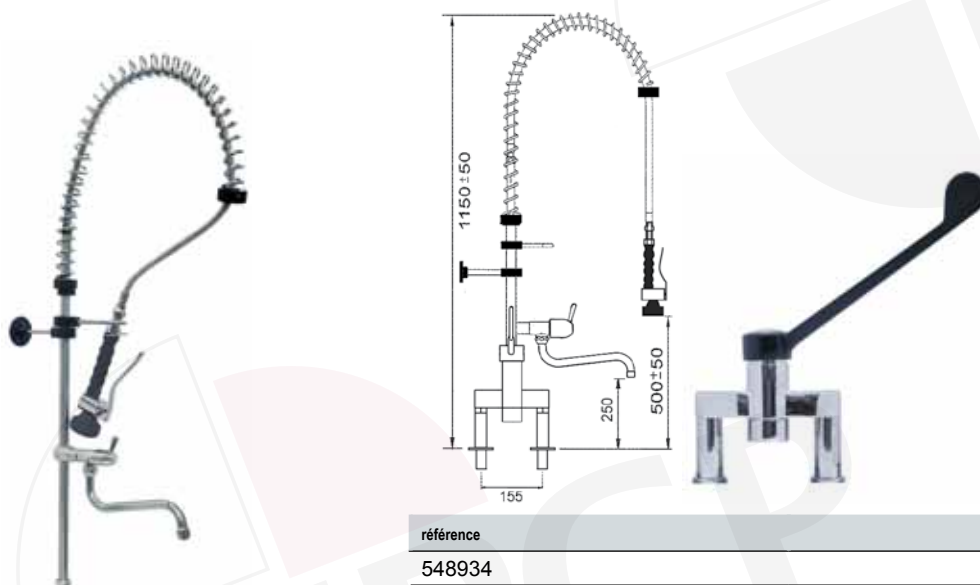

référence tête à clapet		référence tête céramique 180°		référence tête céramique 90°	
548859		548926		548927	

douche vaisselle avec mitigeur monotrou

référence levier en haut	référence levier latéral	raccord
548830	548834	3/8"
548831	548835	1/2"

douche vaisselle avec mitigeur monotrou et robinet orientable

référence levier en haut	référence levier latéral	raccord
548832	548836	3/8"
548833	548837	1/2"

douche vaisselle avec mitigeur monotrou avec robinet orientable

référence levier court	référence levier long	raccord
548928	548922	3/8"
548929	548923	1/2"

douche vaisselle avec mitigeur 2 trous

référence	raccord
548932	1/2"
548931	3/4"

douche vaisselle avec mitigeur 2 trous et robinet orientable

référence	raccord
548934	1/2"
548933	3/4"

douche vaisselle avec mitigeur 2 trous avec robinet orientable

référence	raccord
548925	1/2"
548924	3/4"

douche vaisselle avec mitigeur 2 trous

référence	raccord
548840	1/2"