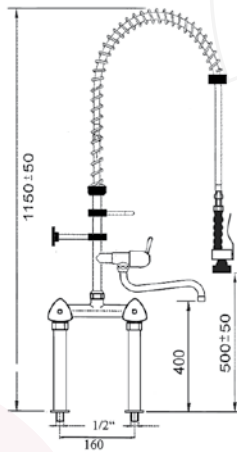

référence tête à clapet		référence tête céramique 180°		référence tête céramique 90°		raccord
548804		548819		548905		3/8"
548805		548820		548907		1/2"

douche vaisselle avec mélangeur 2 trous

référence tête à clapet		référence tête céramique 180°		référence tête céramique 90°	
548910		548912		548914	

douche vaisselle avec mélangeur 2 trous et robinet orientable

référence tête à clapet		référence tête céramique 180°		référence tête céramique 90°	
548911		548913		548915	

douche vaisselle avec mélangeur 2 trous

référence
tête à clapet

548806

référence
tête céramique

548821

référence
tête céramique

548908

douche vaisselle avec mélangeur 2 trous et robinet orientable

référence
tête à clapet

référence
tête céramique

548825

référence
tête céramique

548916

douche vaisselle avec mélangeur 2 trous et robinet orientable

référence
tête à clapet

548811

référence
tête céramique