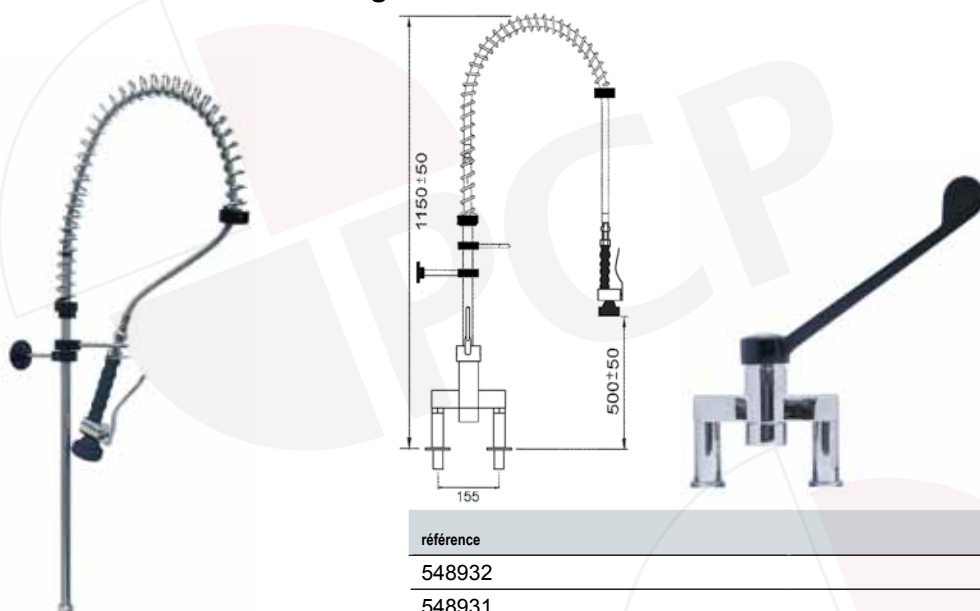

douche vaisselle avec mélangeur mural

référence tête à clapet		référence tête céramique 180°		référence tête céramique 90°	
548856		548857		548858	

douche vaisselle avec mélangeur mural et robinet orientable

référence tête à clapet		référence tête céramique 180°		référence tête céramique 90°	
548859		548926		548927	

douche vaisselle avec mitigeur monotrou

référence levier en haut	référence levier latéral	raccord
548830	548834	3/8"
548831	548835	1/2"

douche vaisselle avec mitigeur monotrou et robinet orientable

référence levier en haut	référence levier latéral	raccord
548832	548836	3/8"
548833	548837	1/2"

douche vaisselle avec mitigeur monotrou avec robinet orientable

référence levier court	référence levier long	raccord
548928	548922	3/8"
548929	548923	1/2"

douche vaisselle avec mitigeur 2 trous

référence	raccord
548932	1/2"
548931	3/4"

douche vaisselle avec mitigeur 2 trous et robinet orientable