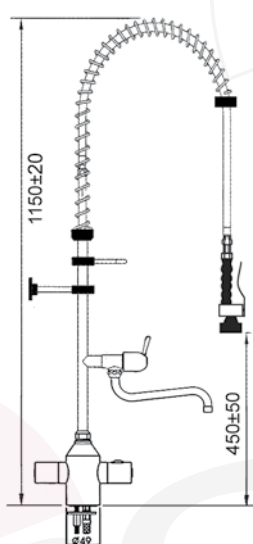

référence tête à clapet		référence tête céramique 180°		référence tête céramique 90°		raccord
548802		548817		548904		3/8"
548803		548818		548906		1/2"

douche vaisselle avec mélangeur monotrou et robinet orientable

1/2"

douche vaisselle sans robinet, avec douchette sans fermeture, commande pied- et fémorale

référence

raccord

547687

1/2"

colonne complète, sans robinetterie

référence	description
547615	tube court complet sans robinet orientable

référence	description
547612	tube long complet sans robinet orientable

référence	description
547614	tube court complet avec robinet orientable

référence	description
547611	tube long complet avec robinet orientable

douche vaisselle avec mitigeur monotrou thermostatique

référence	raccord
547361	3/8"
547362	1/2"

douche vaisselle avec monotrou thermostatique mitigeur et robinet orientable

référence	raccord
547363	3/8"
547364	1/2"