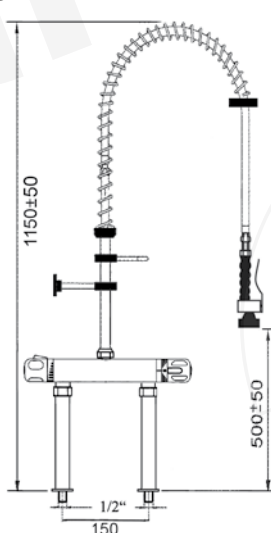

référence tête à clapet		référence tête céramique 180°		référence tête céramique 90°		raccord
548802		548817		548904		3/8"
548803		548818		548906		1/2"

douche vaisselle avec mélangeur monotrou et robinet orientable

référence	description
547612	tube long complet sans robinet orientable

référence	description
547614	tube court complet avec robinet orientable

référence	description
547611	tube long complet avec robinet orientable

douche vaisselle avec mitigeur monotrou thermostatique

référence	raccord
547361	3/8"
547362	1/2"

douche vaisselle avec monotrou thermostatique mitigeur et robinet orientable

référence	raccord
547363	3/8"
547364	1/2"

douche vaisselle avec mitigeur thermostatique à 2 trous

référence	raccord
547365	1/2"

référence	raccord
547366	1/2"

référence	raccord
547367	1/2"

douche vaisselle avec robinet thermostatique mural et robinet orientable