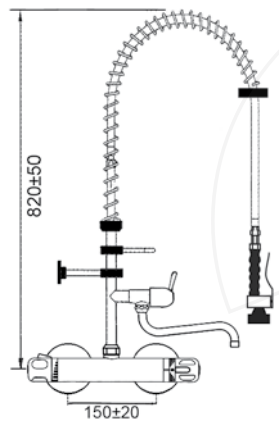

référence tête à clapet		référence tête céramique 180°		référence tête céramique 90°		raccord
548802		548817		548904		3/8"
548803		548818		548906		1/2"

douche vaisselle avec mélangeur monotrou et robinet orientable

douche vaisselle avec mitigeur monotrou thermostatique

référence	raccord
547361	3/8"
547362	1/2"

douche vaisselle avec monotrou thermostatique mitigeur et robinet orientable

référence	raccord
547363	3/8"
547364	1/2"

douche vaisselle avec mitigeur thermostatique à 2 trous

référence	raccord
547365	1/2"

référence	raccord
547366	1/2"

référence	raccord
547367	1/2"

douche vaisselle avec robinet thermostatique mural et robinet orientable

référence	raccord
547368	1/2"