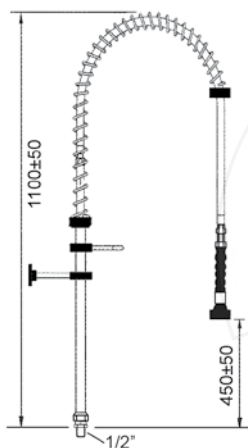

référence	raccord
548839	1/2"

douche vaisselle avec mitigeur mural

référence levier court	référence levier long	raccord
548935	548936	1/2"

douche vaisselle avec mitigeur mural avec robinet orientable

référence levier court	référence levier long	raccord	A (mm)	H (mm)
548937	548939	1/2"	200	200
548938	548940	1/2"	250	240

douche vaisselle sans robinet, pour commande pied- et fémorale

référence

raccord

547453

douche vaisselle sans robinet, et robinet orientable, pour commande pied- et fémorale

référence

raccord

547369

1/2"

douche vaisselle sans robinet, avec douchette sans fermeture, commande pied- et fémorale

référence

raccord

547687

1/2"

colonne complète, sans robinetterie

référence	description
547615	tube court complet sans robinet orientable

référence	description
547612	tube long complet sans robinet orientable

référence	description
547614	tube court complet avec robinet orientable

référence	description
547611	tube long complet avec robinet orientable