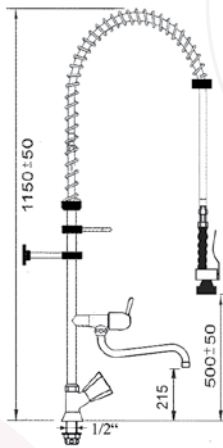

raccord de flexible rotatif

douchette Classic robuste

robinet quart de tour tête céramique

douche vaisselle avec robinet simple

référence tête à clapet		référence tête céramique 180°		référence tête céramique 90°	
548800		548815		548902	

douche vaisselle avec robinet simple et robinet orientable

référence tête à clapet		référence tête céramique 180°		référence tête céramique 90°	
548801		548816		548903	

douche vaisselle avec mélangeur monotrou

référence tête à clapet		référence tête céramique 180°		référence tête céramique 90°		raccord
548802		548817		548904		3/8"
548803		548818		548906		1/2"

douche vaisselle avec mélangeur monotrou et robinet orientable

référence tête à clapet		référence tête céramique 180°		référence tête céramique 90°		raccord
548804		548819		548905		3/8"
548805		548820		548907		1/2"

douche vaisselle avec mélangeur 2 trous

référence tête à clapet		référence tête céramique 180°		référence tête céramique 90°	
548910		548912		548914	