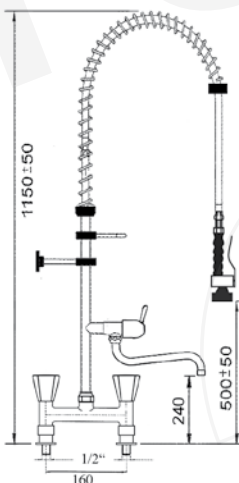

douche vaisselle avec robinet simple et robinet orientable

référence tête à clapet		référence tête céramique 180°		référence tête céramique 90°	
548801		548816		548903	

douche vaisselle avec mélangeur monotrou

référence tête à clapet		référence tête céramique 180°		référence tête céramique 90°		raccord
548802		548817		548904		3/8"
548803		548818		548906		1/2"

douche vaisselle avec mélangeur monotrou et robinet orientable

référence tête à clapet		référence tête céramique 180°		référence tête céramique 90°		raccord
548804		548819		548905		3/8"
548805		548820		548907		1/2"

douche vaisselle avec mélangeur 2 trous

référence tête à clapet		référence tête céramique 180°		référence tête céramique 90°	
548910		548912		548914	

douche vaisselle avec mélangeur 2 trous et robinet orientable

référence tête à clapet		référence tête céramique 180°		référence tête céramique 90°	
548911		548913		548915	

douche vaisselle avec mélangeur 2 trous