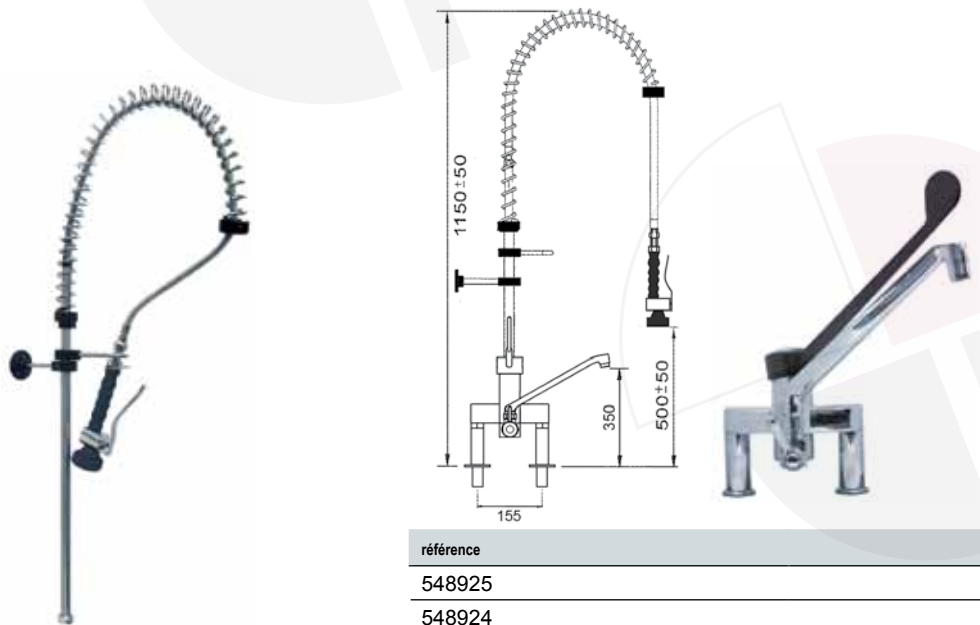

douche vaisselle avec mitigeur monotrou et robinet orientable

référence levier en haut	référence levier latéral	raccord
548832	548836	3/8"
548833	548837	1/2"

douche vaisselle avec mitigeur monotrou avec robinet orientable

référence levier court	référence levier long	raccord
548928	548922	3/8"
548929	548923	1/2"

douche vaisselle avec mitigeur 2 trous

référence	raccord
548932	1/2"
548931	3/4"

douche vaisselle avec mitigeur 2 trous et robinet orientable

référence	raccord
548934	1/2"
548933	3/4"

douche vaisselle avec mitigeur 2 trous avec robinet orientable

référence	raccord
548925	1/2"
548924	3/4"

douche vaisselle avec mitigeur 2 trous

référence	raccord
548840	1/2"

douche vaisselle avec mitigeur 2 trous et robinet orientable

référence	raccord
548841	1/2"

douche vaisselle avec mitigeur mural

référence	raccord
548838	1/2"

douche vaisselle avec mitigeur mural et robinet orientable