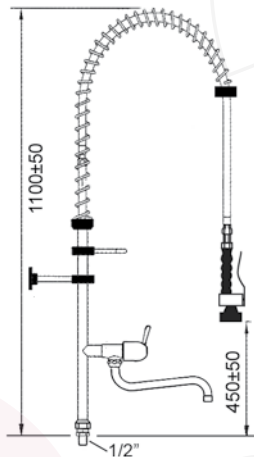

référence	raccord
548839	1/2"

douche vaisselle avec mitigeur mural

référence levier court	référence levier long	raccord
548935	548936	1/2"

douche vaisselle avec mitigeur mural avec robinet orientable

référence levier court	référence levier long	raccord	A (mm)	H (mm)
548937	548939	1/2"	200	200
548938	548940	1/2"	250	240

douche vaisselle sans robinet, pour commande pied- et fémorale

référence

raccord

547453

douche vaisselle sans robinet, et robinet orientable, pour commande pied- et fémorale

référence

raccord

547369

1/2"

douche vaisselle sans robinet, avec douchette sans fermeture, commande pied- et fémorale

référence

raccord

547687

1/2"

colonne complète, sans robinetterie

référence	description
547615	tube court complet sans robinet orientable

référence	description
547612	tube long complet sans robinet orientable

référence	description
547614	tube court complet avec robinet orientable

référence	description
547611	tube long complet avec robinet orientable