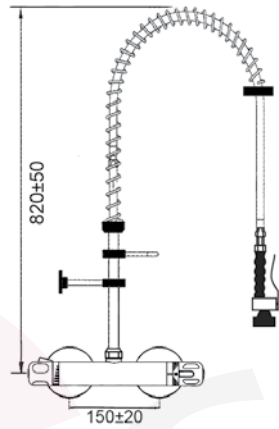

référence tête à clapet		référence tête céramique 180°		référence tête céramique 90°		raccord
548802		548817		548904		3/8"
548803		548818		548906		1/2"

douche vaisselle avec mélangeur monotrou et robinet orientable

référence	description
547612	tube long complet sans robinet orientable

référence	description
547614	tube court complet avec robinet orientable

référence	description
547611	tube long complet avec robinet orientable

douche vaisselle avec mitigeur monotrou thermostatique

référence	raccord
547361	3/8"
547362	1/2"

douche vaisselle avec monotrou thermostatique mitigeur et robinet orientable

référence	raccord
547363	3/8"
547364	1/2"

douche vaisselle avec mitigeur thermostatique à 2 trous

référence	raccord
547365	1/2"

référence	raccord
547366	1/2"

référence	raccord
547367	1/2"

douche vaisselle avec robinet thermostatique mural et robinet orientable