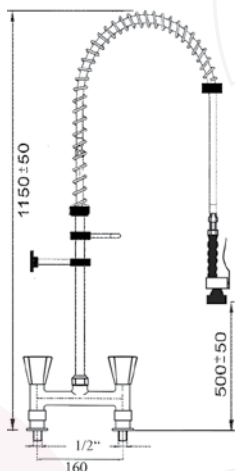

raccord de flexible rotatif

douchette Classic robuste

robinet quart de tour tête céramique

douche vaisselle avec robinet simple

référence tête à clapet		référence tête céramique 180°		référence tête céramique 90°	
548800		548815		548902	

douche vaisselle avec robinet simple et robinet orientable

référence tête à clapet		référence tête céramique 180°		référence tête céramique 90°	
548801		548816		548903	

douche vaisselle avec mélangeur monotrou

référence tête à clapet		référence tête céramique 180°		référence tête céramique 90°		raccord
548802		548817		548904		3/8"
548803		548818		548906		1/2"

douche vaisselle avec mélangeur monotrou et robinet orientable

référence tête à clapet		référence tête céramique 180°		référence tête céramique 90°		raccord
548804		548819		548905		3/8"
548805		548820		548907		1/2"

douche vaisselle avec mélangeur 2 trous

référence tête à clapet		référence tête céramique 180°		référence tête céramique 90°	
548910		548912		548914	