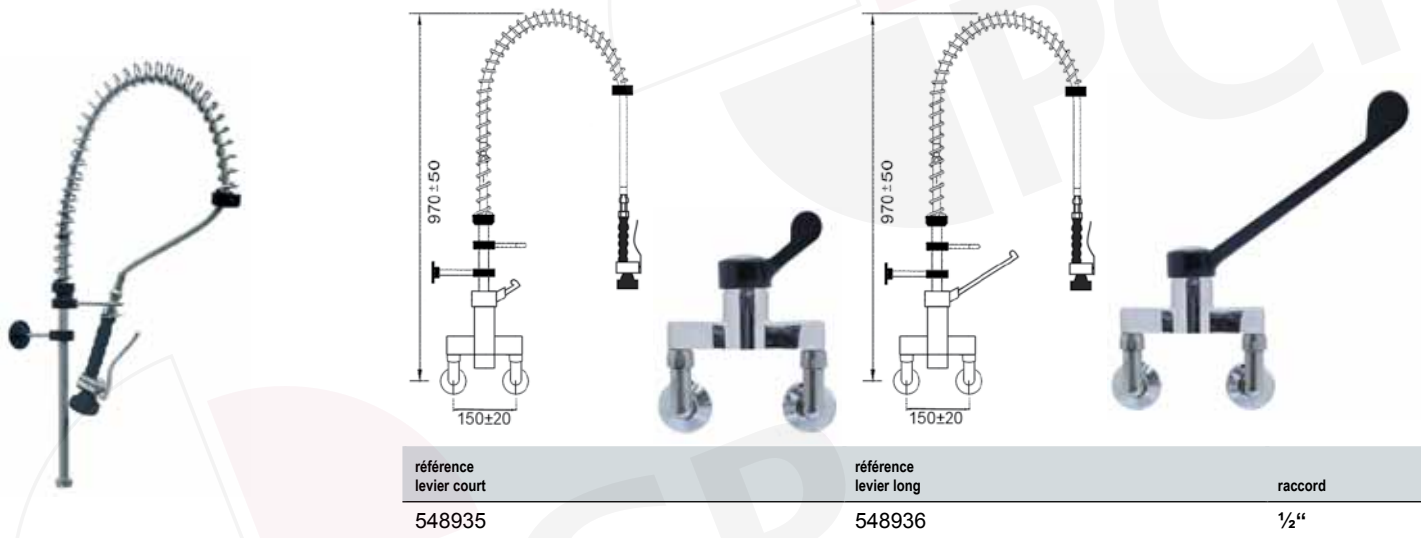

référence	raccord
548934	1/2"
548933	3/4"

douche vaisselle avec mitigeur 2 trous avec robinet orientable

référence	raccord
548925	1/2"
548924	3/4"

douche vaisselle avec mitigeur 2 trous

référence	raccord
548840	1/2"

douche vaisselle avec mitigeur 2 trous et robinet orientable

référence	raccord
548841	1/2"

douche vaisselle avec mitigeur mural

référence	raccord
548838	1/2"

douche vaisselle avec mitigeur mural et robinet orientable

référence	raccord
548839	1/2"

douche vaisselle avec mitigeur mural

référence levier court	référence levier long	raccord
548935	548936	1/2"

douche vaisselle avec mitigeur mural avec robinet orientable

référence levier court	référence levier long	raccord	A (mm)	H (mm)
548937	548939	1/2"	200	200
548938	548940	1/2"	250	240

douche vaisselle sans robinet, pour commande pied- et fémorale

référence

raccord

547453

douche vaisselle sans robinet, et robinet orientable, pour commande pied- et fémorale

référence

raccord

547369