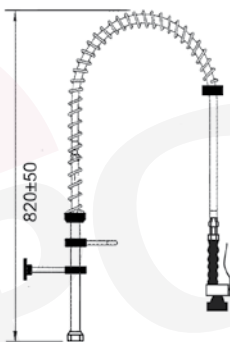

raccord de flexible rotatif

douchette Classic robuste

robinet quart de tour tête céramique

douche vaisselle avec robinet simple

référence tête à clapet		référence tête céramique 180°		référence tête céramique 90°	
548800		548815		548902	

référence	raccord
548839	1/2"

douche vaisselle avec mitigeur mural

référence levier court	référence levier long	raccord
548935	548936	1/2"

douche vaisselle avec mitigeur mural avec robinet orientable

référence levier court	référence levier long	raccord	A (mm)	H (mm)
548937	548939	1/2"	200	200
548938	548940	1/2"	250	240

1/2"

douche vaisselle sans robinet, avec douchette sans fermeture, commande pied- et fémorale

référence

raccord

547687

1/2"

colonne complète, sans robinetterie

référence	description
547615	tube court complet sans robinet orientable

référence	description
547612	tube long complet sans robinet orientable

référence	description
547614	tube court complet avec robinet orientable

référence	description
547611	tube long complet avec robinet orientable