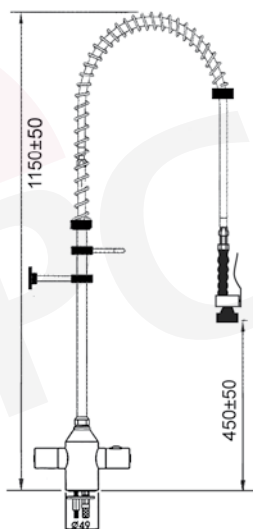

douche vaisselle avec mitigeur monotrou thermostatique

référence	raccord
547361	3/8"
547362	1/2"