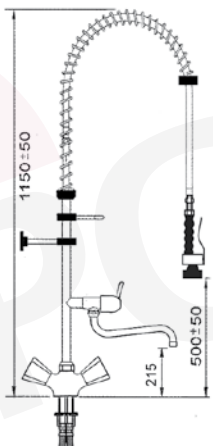

raccord de flexible rotatif

douchette Classic robuste

robinet quart de tour tête céramique

douche vaisselle avec robinet simple

référence tête à clapet		référence tête céramique 180°		référence tête céramique 90°	
548800		548815		548902	

douche vaisselle avec robinet simple et robinet orientable

référence tête à clapet		référence tête céramique 180°		référence tête céramique 90°	
548801		548816		548903	

douche vaisselle avec mélangeur monotrou

référence tête à clapet		référence tête céramique 180°		référence tête céramique 90°		raccord
548802		548817		548904		3/8"
548803		548818		548906		1/2"

douche vaisselle avec mélangeur monotrou et robinet orientable

référence tête à clapet		référence tête céramique 180°		référence tête céramique 90°		raccord
548804		548819		548905		3/8"
548805		548820		548907		1/2"

douche vaisselle avec mélangeur 2 trous

référence tête à clapet		référence tête céramique 180°		référence tête céramique 90°	
548910		548912		548914	