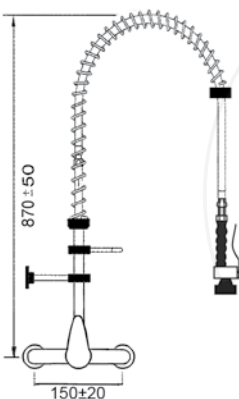

référence levier court	référence levier long	raccord
548928	548922	3/8"
548929	548923	1/2"

douche vaisselle avec mitigeur 2 trous

référence	raccord
548932	1/2"
548931	3/4"

douche vaisselle avec mitigeur 2 trous et robinet orientable

référence	raccord
548934	1/2"
548933	3/4"

douche vaisselle avec mitigeur 2 trous avec robinet orientable

référence	raccord
548925	1/2"
548924	3/4"

douche vaisselle avec mitigeur 2 trous

référence	raccord
548840	1/2"

douche vaisselle avec mitigeur 2 trous et robinet orientable

référence	raccord
548841	1/2"

douche vaisselle avec mitigeur mural

référence	raccord
548838	1/2"

douche vaisselle avec mitigeur mural et robinet orientable

référence	raccord
548839	1/2"

douche vaisselle avec mitigeur mural

référence levier court	référence levier long	raccord
548935	548936	1/2"

douche vaisselle avec mitigeur mural avec robinet orientable

référence levier court	référence levier long	raccord	A (mm)	H (mm)
548937	548939	1/2"	200	200
548938	548940	1/2"	250	240