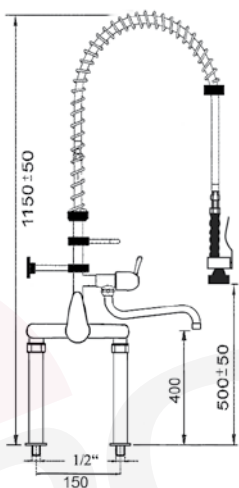

référence levier court	référence levier long	raccord
548928	548922	3/8"
548929	548923	1/2"

douche vaisselle avec mitigeur 2 trous

référence	raccord
548932	1/2"
548931	3/4"

douche vaisselle avec mitigeur 2 trous et robinet orientable

référence	raccord
548934	1/2"
548933	3/4"

douche vaisselle avec mitigeur 2 trous avec robinet orientable

référence	raccord
548925	1/2"
548924	3/4"

douche vaisselle avec mitigeur 2 trous

référence	raccord
548840	1/2"

douche vaisselle avec mitigeur 2 trous et robinet orientable

référence	raccord
548841	1/2"

douche vaisselle avec mitigeur mural

référence	raccord
548838	1/2"

douche vaisselle avec mitigeur mural et robinet orientable

référence	raccord
548839	1/2"

douche vaisselle avec mitigeur mural

référence levier court	référence levier long	raccord
548935	548936	1/2"

douche vaisselle avec mitigeur mural avec robinet orientable

référence levier court	référence levier long	raccord	A (mm)	H (mm)
548937	548939	1/2"	200	200
548938	548940	1/2"	250	240