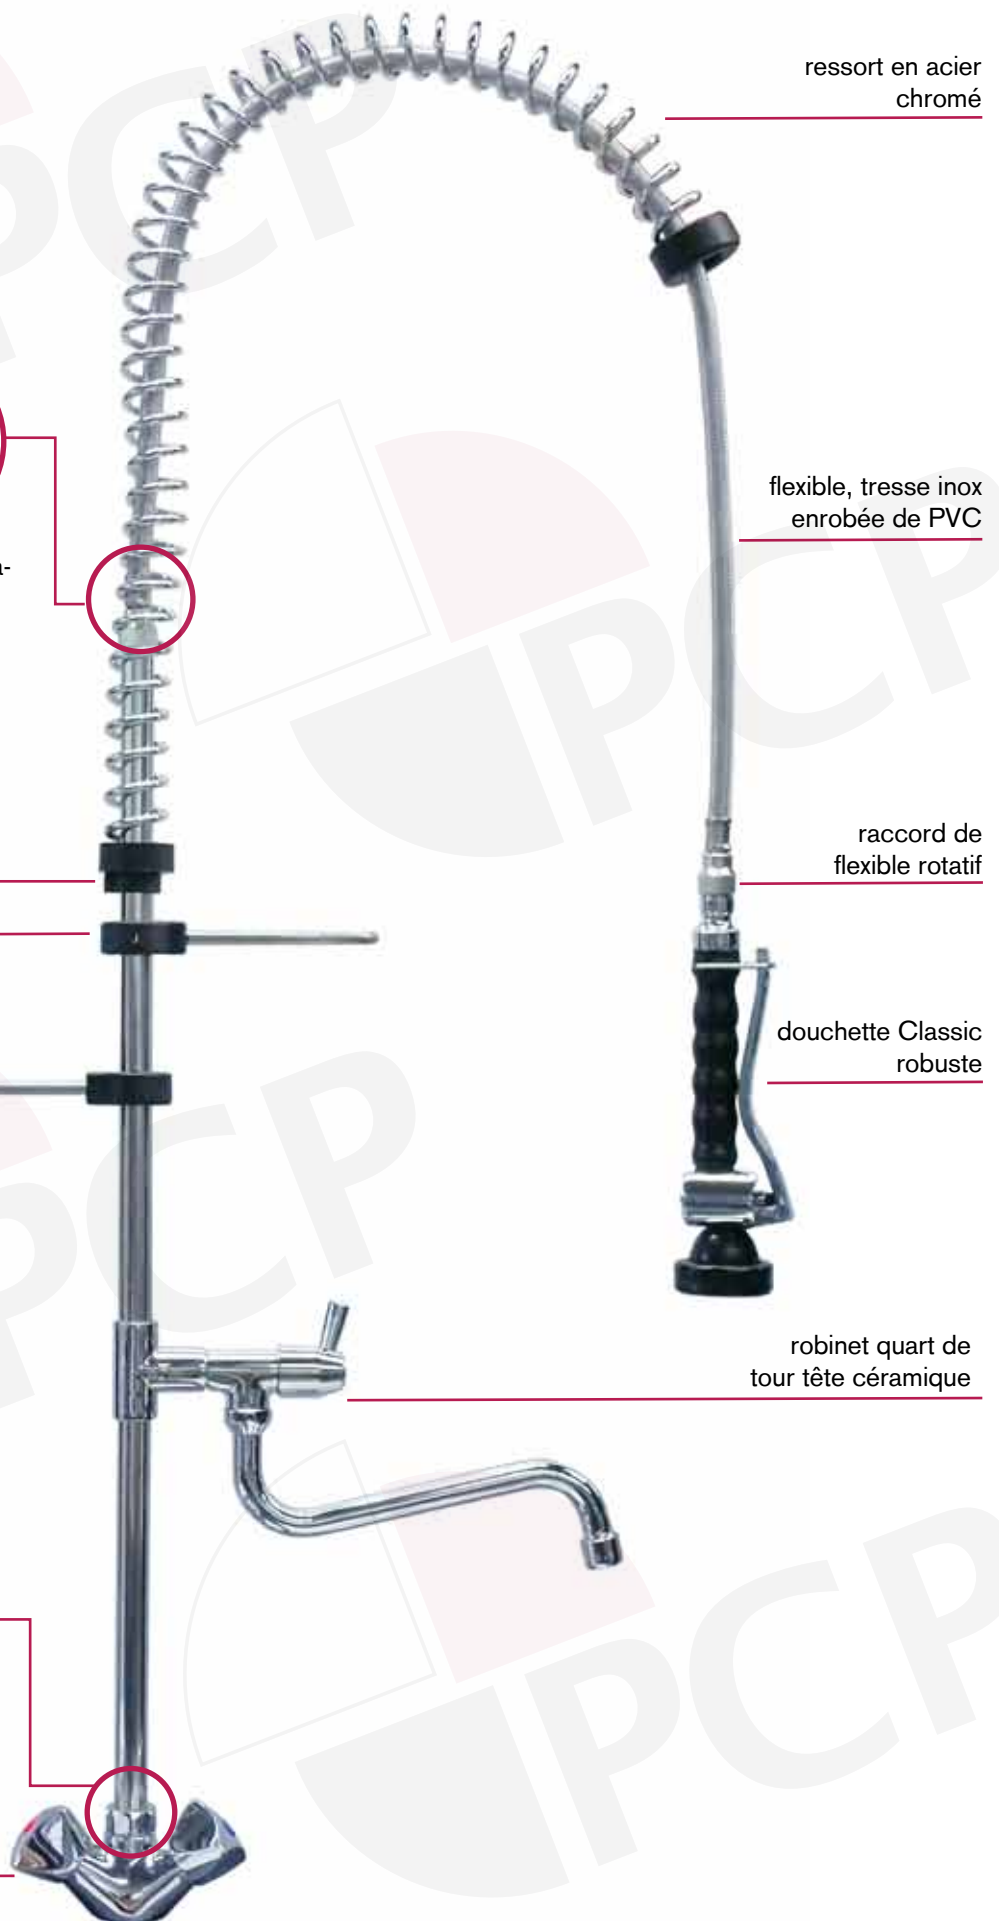

douches vaisselle Classic Line

Colonne de pré-lavage avec clapet anti-retour

100% étanche grâce à son adaptateur de diamètre et son joint plat.

support de ressort ajustable en matière plastique

support de douchette ajustable en matière plastique et inox

fixation murale 200mm ajustable en matière plastique et inox

étanchéité permanente grâce à son double joint

au choix : têtes à clapet ou céramique

ressort en acier chromé

flexible, tresse inox enrobée de PVC

raccord de flexible rotatif

douchette Classic robuste

robinet quart de tour tête céramique

douche vaisselle avec robinet simple

référence tête à clapet		référence tête céramique 180°		référence tête céramique 90°	
548800		548815		548902	

douche vaisselle avec robinet simple et robinet orientable

référence tête à clapet		référence tête céramique 180°		référence tête céramique 90°	
548801		548816		548903	

douche vaisselle avec mélangeur monotrou