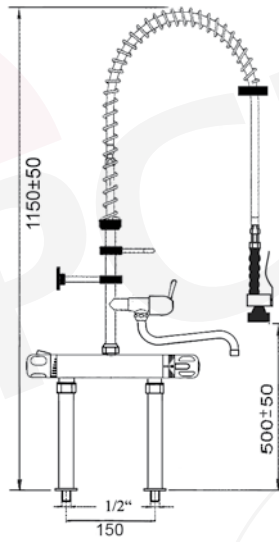

référence tête à clapet		référence tête céramique 180°		référence tête céramique 90°		raccord
548802		548817		548904		3/8"
548803		548818		548906		1/2"

douche vaisselle avec mélangeur monotrou et robinet orientable

référence	description
547612	tube long complet sans robinet orientable

référence	description
547614	tube court complet avec robinet orientable

référence	description
547611	tube long complet avec robinet orientable

douche vaisselle avec mitigeur monotrou thermostatique

référence	raccord
547361	3/8"
547362	1/2"

douche vaisselle avec monotrou thermostatique mitigeur et robinet orientable

référence	raccord
547363	3/8"
547364	1/2"

douche vaisselle avec mitigeur thermostatique à 2 trous

référence	raccord
547365	1/2"

référence	raccord
547366	1/2"

référence	raccord
547367	1/2"

douche vaisselle avec robinet thermostatique mural et robinet orientable