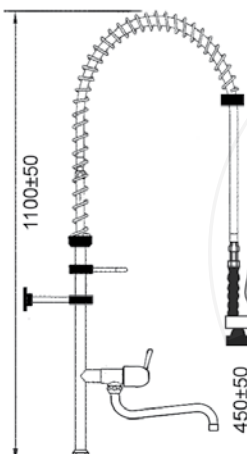

référence	raccord
548839	1/2"

douche vaisselle avec mitigeur mural

référence levier court	référence levier long	raccord
548935	548936	1/2"

douche vaisselle avec mitigeur mural avec robinet orientable

référence levier court	référence levier long	raccord	A (mm)	H (mm)
548937	548939	1/2"	200	200
548938	548940	1/2"	250	240

douche vaisselle sans robinet, pour commande pied- et fémorale

référence

raccord

547453

douche vaisselle sans robinet, et robinet orientable, pour commande pied- et fémorale

référence

raccord

547369

1/2"

douche vaisselle sans robinet, avec douchette sans fermeture, commande pied- et fémorale

référence

raccord

547687

1/2"

colonne complète, sans robinetterie

référence	description
547615	tube court complet sans robinet orientable

référence	description
547612	tube long complet sans robinet orientable

référence	description
547614	tube court complet avec robinet orientable

référence	description
547611	tube long complet avec robinet orientable