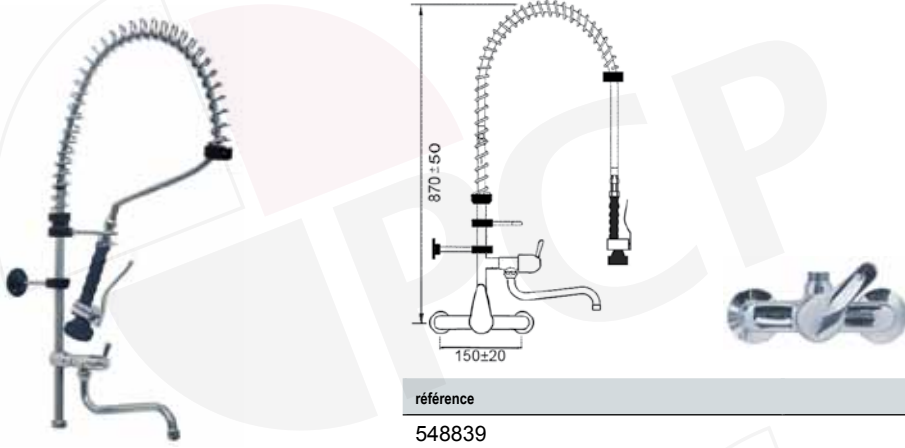

référence	raccord
548934	1/2"
548933	3/4"

douche vaisselle avec mitigeur 2 trous avec robinet orientable

référence	raccord
548925	1/2"
548924	3/4"

douche vaisselle avec mitigeur 2 trous

référence	raccord
548840	1/2"

douche vaisselle avec mitigeur 2 trous et robinet orientable

référence	raccord
548841	1/2"

douche vaisselle avec mitigeur mural

référence	raccord
548838	1/2"

douche vaisselle avec mitigeur mural et robinet orientable

référence	raccord
548839	1/2"

douche vaisselle avec mitigeur mural

référence levier court	référence levier long	raccord
548935	548936	1/2"

douche vaisselle avec mitigeur mural avec robinet orientable

référence levier court	référence levier long	raccord	A (mm)	H (mm)
548937	548939	1/2"	200	200
548938	548940	1/2"	250	240

douche vaisselle sans robinet, pour commande pied- et fémorale

référence

raccord

547453

douche vaisselle sans robinet, et robinet orientable, pour commande pied- et fémorale

référence

raccord

547369