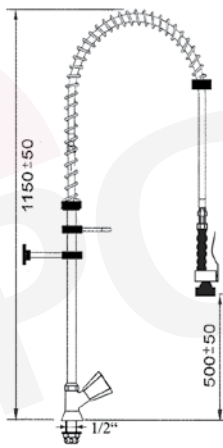

fixation murale 200mm ajustable en matière plastique et inox

étanchéité permanente grâce à son double joint

au choix : têtes à clapet ou céramique

ressort en acier chromé

flexible, tresse inox enrobée de PVC

raccord de flexible rotatif

douchette Classic robuste

robinet quart de tour tête céramique

douche vaisselle avec robinet simple

référence tête à clapet		référence tête céramique 180°		référence tête céramique 90°	
548800		548815		548902	

douche vaisselle avec robinet simple et robinet orientable

référence tête à clapet		référence tête céramique 180°		référence tête céramique 90°	
548801		548816		548903	

douche vaisselle avec mélangeur monotrou

référence tête à clapet		référence tête céramique 180°		référence tête céramique 90°		raccord
548802		548817		548904		3/8"
548803		548818		548906		1/2"

douche vaisselle avec mélangeur monotrou et robinet orientable