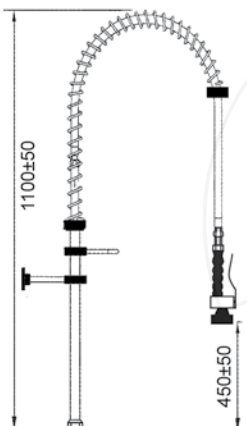

référence tête à clapet		référence tête céramique 180°		référence tête céramique 90°		raccord
548802		548817		548904		3/8"
548803		548818		548906		1/2"

douche vaisselle avec mélangeur monotrou et robinet orientable

référence	raccord
548839	1/2"

douche vaisselle avec mitigeur mural

référence levier court	référence levier long	raccord
548935	548936	1/2"

douche vaisselle avec mitigeur mural avec robinet orientable

référence levier court	référence levier long	raccord	A (mm)	H (mm)
548937	548939	1/2"	200	200
548938	548940	1/2"	250	240

1/2"

douche vaisselle sans robinet, avec douchette sans fermeture, commande pied- et fémorale

référence

raccord

547687

1/2"

colonne complète, sans robinetterie

référence	description
547615	tube court complet sans robinet orientable

référence	description
547612	tube long complet sans robinet orientable

référence	description
547614	tube court complet avec robinet orientable

référence	description
547611	tube long complet avec robinet orientable