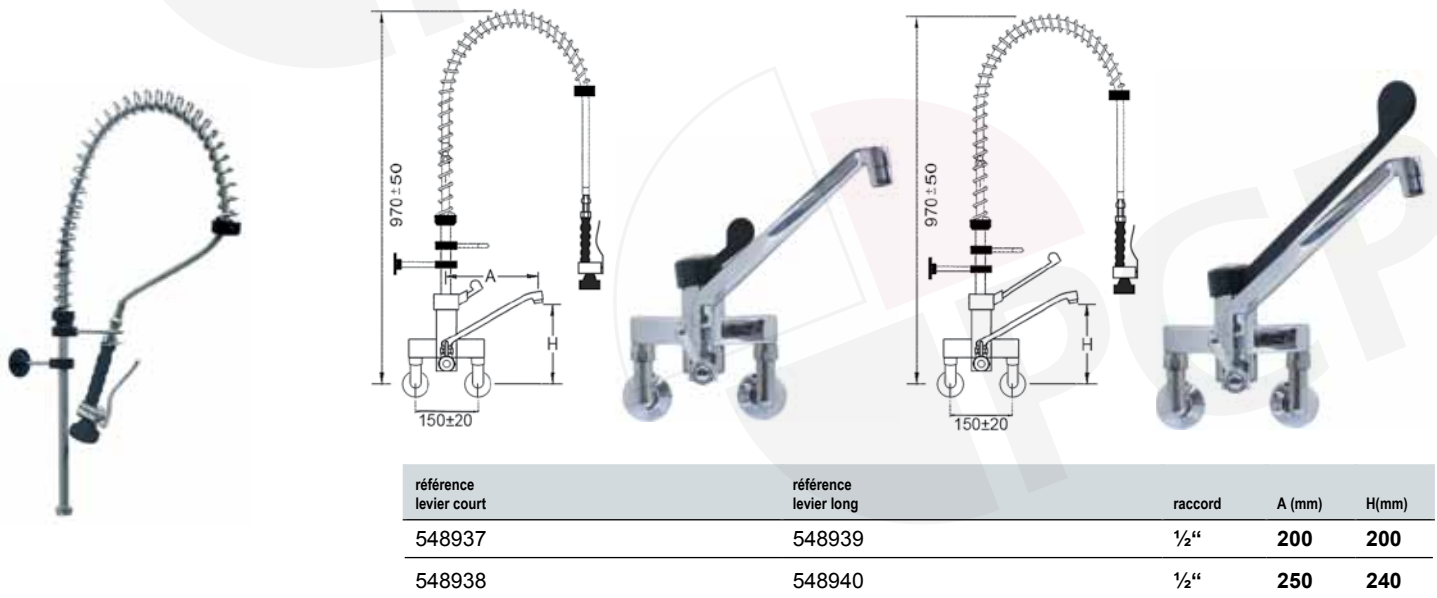

référence	raccord
548934	1/2"
548933	3/4"

douche vaisselle avec mitigeur 2 trous avec robinet orientable

référence	raccord
548925	1/2"
548924	3/4"

douche vaisselle avec mitigeur 2 trous

référence	raccord
548840	1/2"

douche vaisselle avec mitigeur 2 trous et robinet orientable

référence	raccord
548841	1/2"

douche vaisselle avec mitigeur mural

référence	raccord
548838	1/2"

douche vaisselle avec mitigeur mural et robinet orientable

référence	raccord
548839	1/2"

douche vaisselle avec mitigeur mural

référence levier court	référence levier long	raccord
548935	548936	1/2"

douche vaisselle avec mitigeur mural avec robinet orientable

référence levier court	référence levier long	raccord	A (mm)	H (mm)
548937	548939	1/2"	200	200
548938	548940	1/2"	250	240

douche vaisselle sans robinet, pour commande pied- et fémorale

référence

raccord

547453

douche vaisselle sans robinet, et robinet orientable, pour commande pied- et fémorale

référence

raccord

547369