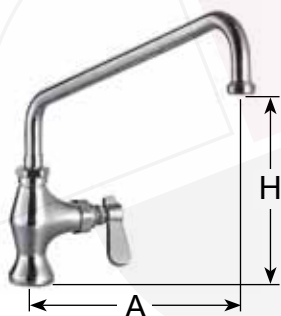

ROBINETTERIE American Line

robinet simple avec bec en U, raccord 1/2"

référence	A (mm)	H (mm)
549800	155	150
549801	205	165
549802	260	180
549803	300	195
549804	350	210
549805	400	215
549806	450	235

mélangeur monotrou avec bec en R, flexibles 1/2"

référence	A (mm)	H (mm)
549830	145	260
549831	190	245
549832	220	250

robinet simple avec bec en R, raccord 1/2"

référence	A (mm)	H (mm)
549808	145	260
549809	190	245
549810	220	250

mélangeur 2 trous avec bec en U, raccord 1/2"

référence	A (mm)	H (mm)
549833	155	150
549834	205	165
549835	260	180
549836	300	195
549837	350	210
549838	400	215
549839	450	235

robinet murale avec bec en U, raccord 1/2"

référence	A (mm)	H (mm)
549811	155	90
549812	205	105
549813	260	125
549814	300	140
549815	350	150
549816	400	165
549817	450	180

mélangeur 2 trous avec bec en U, raccord 1/2"

référence	A (mm)	H (mm)
549840	155	150
549841	205	165
549842	260	180
549843	300	195
549844	350	20
549845	400	215
549846	450	235

robinet murale avec bec en R, raccord 1/2"