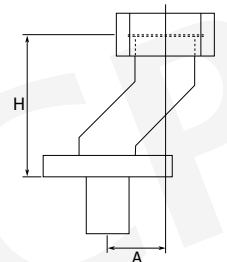

douche vaisselle avec mélangeur 2 trous et robinet orientable

référence	A(mm)	raccord
549878	102	1/2"
549879	153	1/2"
549880	203	1/2"

douche vaisselle avec mélangeur mural
sans robinet orientable

référence	raccord
547303	1/2"

douche vaisselle sans robinet
ni robinet orientable

référence	raccord
549876	1/2"

douche vaisselle avec mélangeur mural
et robinet orientable

référence	raccord
549875	1/2"

douche vaisselle sans robinet
mais avec robinet orientable

référence	raccord
549877	1/2"

douche vaisselle robinet complémentaire

référence	A (mm)
547307	

excentrique pour mélangeur 2 trous

pos.	référence	raccord	A (mm)	H (mm)
1	515069	1/2" FE, 1" DI	12,5	46
2	515068	1/2" FE, 1" DI	30	52