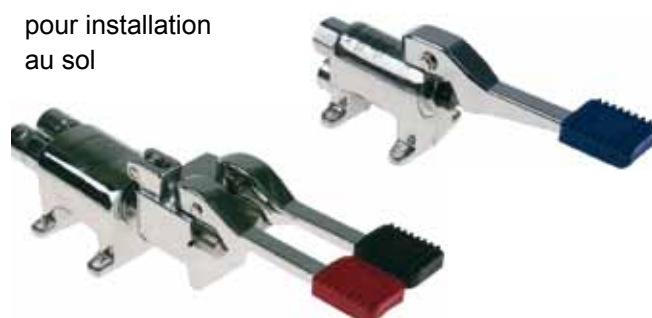

PREMIUM Line 3/4"

Débit particulièrement élevé adapté aux cuisines professionnelles

ROBINETTERIE HAUTE PRESSION

ENROULEUR MONTAGE MURAL

Modèles fixés au mur ou montage sous table

Protection hygiénique grâce à un boîtier inox.

Tuyau qui convient pour les aliments, également adapté pour le remplissage de marmites industrielles

ROBINETS AUTOMATIQUES

ROBINETS COMMANDE PIED

pour installation au sol

Exemple de représentation :
référence: 547203, **PREMIUM** Line
Colonne de pré-lavage
avec clapets anti-retour

Ressort anti-
pincement

100 %
étanche grâce
à l'adaptateur en laiton
avec joint plat

ressort en acier inoxydable

flexible robuste,
tresse en acier inoxydable

support de ressort ajustable en métal

support de douchette ajustable en métal

fixation murale 120mm
ajustable en métal

douchette Premium
robuste

robinet quart de tour
tête céramique

étanchéité permanente grace
à son double joint

étanchéité permanente
grace à son double joint

au choix: têtes à clapet
ou céramique