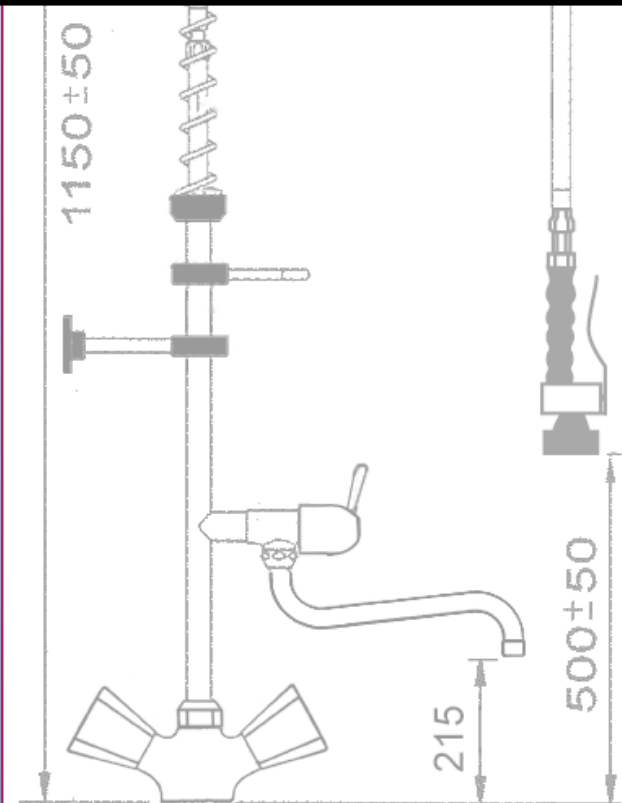

Robinetterie et douches vaisselle

GEV
Pièces Cuisines
Professionnelles S.a.r.l.

160 rue de Palverne
ZAC de Rosarge
RN 83 Les Echets
01700 Miribel
France

Tel. : +33 (0)4 72 26 31 01
Fax : +33 (0)4 72 26 33 96
contact@gev-online.fr
www.gev-online.fr

GEV GmbH

Junkerbifangstrasse 18
4800 Zofingen
Suisse

Tel.: +41 (0)62 797 25 06
Fax: +41 (0)62 797 25 07
info@gev-online.ch
www.gev-online.ch